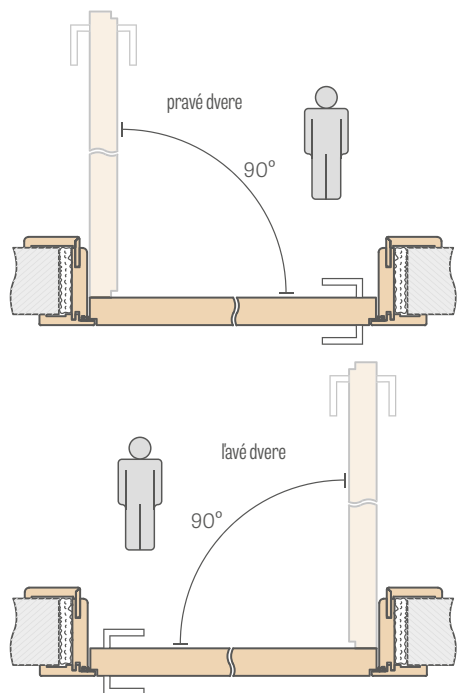

REVERZNÁ ZÁRUBŇA

REVERZNÉ KRÍDLA

ROZSAH NASTAVENIA REVERZNEJ ZÁRUBNE

¹⁾ príпустná odchýlka vyplývajúca z rozmerovej tolerancie zárubne +/-3 mm (odporúčame, aby ste si to overili ešte pred montážou)

²⁾ Norma PL2112

³⁾ šírky 60N, 70N, 90N sú dostupné iba pre model ALTAMURA 1, BALDUR 1 a UNO PREMIUM

POZOR: Pri výbere súpravy (rímša + pilastre) k nastaviteľnej reverznej zárubni sa zmešuje pracovný rozsah zárubne o 3 mm (pri jednostrannom použití) alebo o 6 mm (pri obojstrannom použití). Príklad: stena s hrúbkou 140 mm pri jednostrannej súprave je potrebné počítať s hrúbkou 143 mm, a pri obojstrannej súprave s hrúbkou 146 mm, a vybrať zodpovedajúci rozsah obkladu steny z tabuľky pre poldrážkové (str. 171), bezpoldrážkové (str. 168) alebo reverzné (str. 167) zárubne.