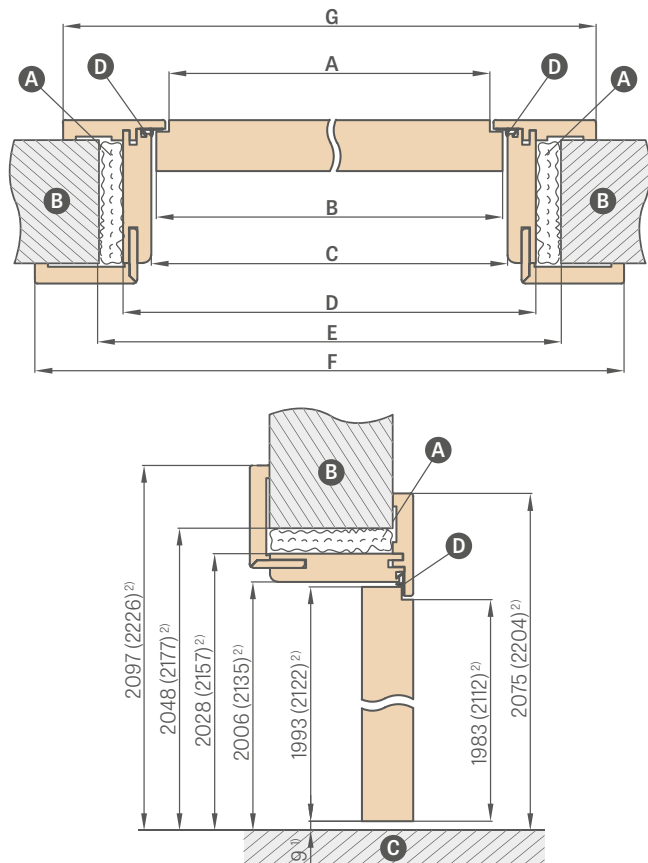

REVERZNÁ ZÁRUBŇA

REVERZNÉ KRÍDLA

ROZSAH NASTAVENIA REVERZNEJ ZÁRUBNE

¹⁾ príпустná odchýlka vyplývajúca z rozmerovej tolerancie zárubne +/-3 mm (odporúčame, aby ste si to overili ešte pred montážou)

²⁾ Norma PL2112

Šírka dverí	A	B	C	D	E	F	G
„60N“ ³⁾	600	620	628	672	700	810	766
„60“	624	644	652	696	736	834	791
„70N“ ³⁾	700	720	728	772	800	910	866
„70“	724	744	752	796	836	934	891
„80N“	800	820	828	872	900	1010	966
„80“	824	844	852	896	936	1034	991
„90N“ ³⁾	900	920	928	972	1000	1110	1066
„90“	924	944	952	996	1036	1134	1091
„100“	1024	1044	1052	1096	1136	1234	1191
„110“	1124	1144	1152	1196	1236	1334	1291

³⁾ šírky 60N, 70N, 90N sú dostupné iba pre model ALTAMURA 1, BALDUR 1 a UNO PREMIUM

POZOR: Pri výbere súpravy (rímša + pilastre) k nastaviteľnej reverznej zárubni sa zmešuje pracovný rozsah zárubne o 3 mm (pri jednostrannom použití) alebo o 6 mm (pri obojstrannom použití). Príklad: stena s hrúbkou 140 mm pri jednostrannej súprave je potrebné počítať s hrúbkou 143 mm, a pri obojstrannej súprave s hrúbkou 146 mm, a vybrať zodpovedajúci rozsah obkladu steny z tabuľky pre poldrážkové (str. 171), bezpoldrážkové (str. 168) alebo reverzné (str. 167) zárubne.