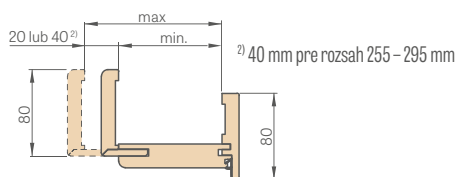

REVERZNÁ ZÁRUBŇA

REVERZNÉ KRÍDLA

ROZSAH NASTAVENIA REVERZNEJ ZÁRUBNE

¹⁾ príпустná odchýlka vyplývajúca z rozmerovej tolerancie zárubne +/-3 mm (odporúčame, aby ste si to overili ešte pred montážou)

²⁾ Norma PL2112

³⁾ šírky 60N, 70N, 90N sú dostupné iba pre model ALTAMURA 1, BALDUR 1 a UNO PREMIUM

POZOR: Pri výbere súpravy (rímša + pilastre) k nastaviteľnej reverznej zárubni sa zmešuje pracovný rozsah zárubne o 3 mm (pri jednostrannom použití) alebo o 6 mm (pri obojstrannom použití). Príklad: stena s hrúbkou 140 mm pri jednostrannej súprave je potrebné počítať s hrúbkou 143 mm, a pri obojstrannej súprave s hrúbkou 146 mm, a vybrať zodpovedajúci rozsah obkladu steny z tabuľky pre poldrážkové (str. 171), bezpoldrážkové (str. 168) alebo reverzné (str. 167) zárubne.