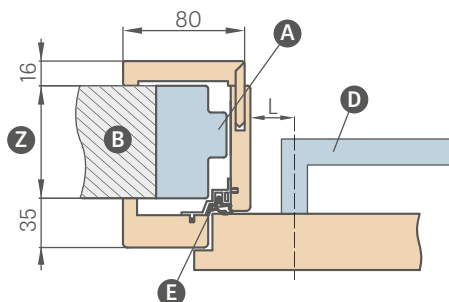

NAKLADKOWA OŚCIEŻNICA REGULOWANA

DO OŚCIEŻNICY STALOWEJ

POŁOŻENIE KLAMKI W OŚCIEŻNICY NAKLADKOWEJ

L – odległość od osi klamki do krawędzi deski ościeżnicy

L = 28 mm dla drzwi ramiakowych i płytowych (dostępne wszystkie klamki do drzwi wewnętrznych z oferty)

UWAGA: Sprawdź wymiary szylków w klamkach zanim je zastosujesz.

Ościeżnica nakładkowa o zakresie pow. 200 mm składa się z dwóch, a pow. 320 mm z trzech elementów.

SCHEMAT OŚCIEŻNICY NAKLADKOWEJ

Szerokość drzwi	A	B	C	D	E	F	G
„60”	644	624	618	564	592	598	733
„70”	744	724	718	664	692	698	833
„80”	844	824	818	764	792	798	933
„90”	944	924	918	864	892	898	1033
„100”	1044	1024	1018	964	992	998	1133

DOSTĘPNE SZEROKOŚCI OŚCIEŻNIC NAKLADKOWYCH:

60 70 80 90 100

F – minimalny wymiar światła ościeżnicy stalowej na którą montujemy ościeżnicę nakładkową.

Wymiar ten może być większy od zalecanego o max. 20 mm. Przy zwiększonym świetle należy zwrócić uwagę czy opaski odpowiednio pokryją mur.