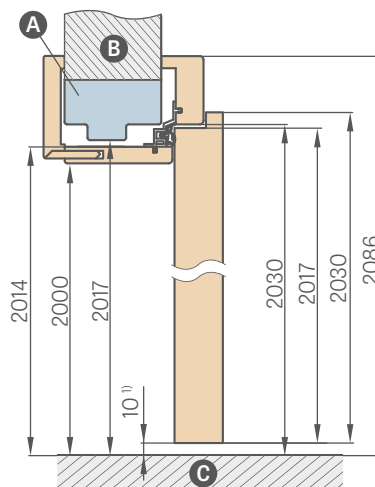

¹⁾ dopuszczalna odchyłka wynikająca z tolerancji wymiarowej ościeżnicy +/- 3mm (zalecamy sprawdzić przed montażem)

- **A** – ościeżnica stalowa
- **B** – mur
- **C** – podłoga
- **D** – klamka
- **E** – profil aluminiowy uszczelką
- **Z** – zakres od 80 mm do 255 mm

- Poszerzenie 120 mm oraz 55 mm do ościeżnicy nakładkowej – **136,00 zł* / 167,28 zł**** (cena obejmuje komplet do ościeżnicy o danej szerokości)
- Kątownik standardowy do ościeżnicy nakładkowej – **136,00 zł* / 167,28 zł**** (cena obejmuje komplet do ościeżnicy o danej szerokości)
- Kątownik z przedłużonym piórem – **136,00 zł* / 167,28 zł****

- Ceny ościeżnicy tunel o szerokości 60, 70, 80, 90, 100 w cenie ościeżnicy regulowanej nakładkowej
- Tunel ma takie same wymiary jak ościeżnica nakładkowa (nie ma wierceń pod zawias i blachę zaczepową ale jest wyposażony w uszczelkę)
- Cena ościeżnicy do drzwi dwuskrzydłowych + **30 %**

* CENA NETTO, ** CENA BRUTTO