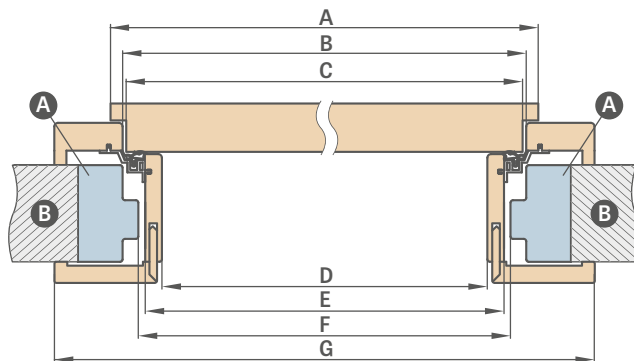

NAKLADKOWA OŚCIEŻNICA REGULOWANA

DO OŚCIEŻNICY STALOWEJ

POŁOŻENIE KLAMKI W OŚCIEŻNICY NAKLADKOWEJ

L – odległość od osi klamki do krawędzi deski ościeżnicy

L = 28 mm dla drzwi ramiakowych i płytowych (dostępne wszystkie klamki do drzwi wewnętrznych z oferty)

UWAGA: Sprawdź wymiary szylków w klamkach zanim je zastosujesz.

Ościeżnica nakładkowa o zakresie pow. 200 mm składa się z dwóch, a pow. 320 mm z trzech elementów.

SCHEMAT OŚCIEŻNICY NAKLADKOWEJ

Szerokość drzwi	A	B	C	D	E	F	G
„60”	644	624	618	564	592	598	733
„70”	744	724	718	664	692	698	833
„80”	844	824	818	764	792	798	933
„90”	944	924	918	864	892	898	1033
„100”	1044	1024	1018	964	992	998	1133

DOSTĘPNE SZEROKOŚCI OŚCIEŻNIC NAKLADKOWYCH:

60 70 80 90 100

F – minimalny wymiar światła ościeżnicy stalowej na którą montujemy ościeżnicę nakładkową.

Wymiar ten może być większy od zalecanego o max. 20 mm. Przy zwiększonym świetle należy zwrócić uwagę czy opaski odpowiednio pokryją mur.

¹⁾ dopuszczalna odchyłka wynikająca z tolerancji wymiarowej ościeżnicy +/- 3mm (zalecamy sprawdzić przed montażem)

- A** – ościeżnica stalowa
- B** – mur
- C** – podłoga
- D** – klamka
- E** – profil aluminiowy uszczelką
- Z** – zakres od 80 mm do 255 mm