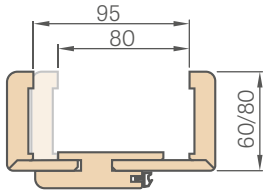

### NASTAVITELNÁ ZÁRUBŇA ROZSAH 80 – 95 mm

6 cm obložka / 8 cm obložka

V zárubni s rozsahom 80 – 95 mm pero uholníka odrežte pri montáži na požadovaný rozsah

### ROZSAH NASTAVENIA NASTAVITELNEJ ZÁRUBNE

6 cm obložka / 8 cm obložka

<sup>3)</sup> 40 mm pre rozsah 295 – 335 mm

Šírka dverí	A	B	C	D	E	F
„60N“ <sup>3)</sup>	620	605	627	649	688	747* / 787**
„60“	644	629	651	673	714	771* / 811**
„70N“ <sup>3)</sup>	720	705	727	749	788	847* / 887**
„70“	744	729	751	773	814	871* / 911**
„80N“	820	805	827	849	888	947* / 987**
„80“	844	829	851	873	914	971* / 1011**
„90N“ <sup>3)</sup>	920	905	927	949	988	1047* / 1087**
„90“	944	929	951	973	1014	1071* / 1111**
„100“	1044	1029	1051	1073	1114	1171* / 1211**
„110“	1144	1129	1151	1173	1214	1271* / 1311**