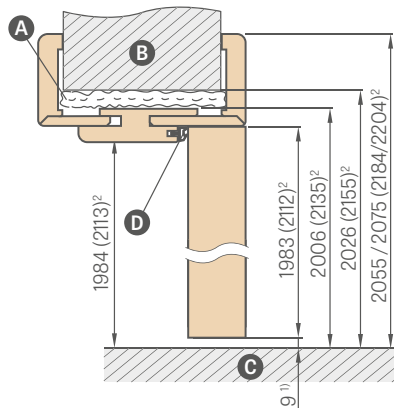

### SCHEMA NASTAVITELNEJ ZÁRUBNE

### ROZSAH NASTAVENIA NASTAVITELNEJ ZÁRUBNE

6 cm obložka / 8 cm obložka

<sup>3)</sup> 40 mm pre rozsah 295 – 335 mm

Šírka dverí	A	B	C	D	E	F
„60N“ <sup>3)</sup>	620	605	627	649	688	747* / 787**
„60“	644	629	651	673	714	771* / 811**
„70N“ <sup>3)</sup>	720	705	727	749	788	847* / 887**
„70“	744	729	751	773	814	871* / 911**
„80N“	820	805	827	849	888	947* / 987**
„80“	844	829	851	873	914	971* / 1011**
„90N“ <sup>3)</sup>	920	905	927	949	988	1047* / 1087**
„90“	944	929	951	973	1014	1071* / 1111**
„100“	1044	1029	1051	1073	1114	1171* / 1211**
„110“	1144	1129	1151	1173	1214	1271* / 1311**

\* 6 cm obložka / \*\* 8 cm obložka

Rozsah nastavenia min. – max. (mm)	NASTAVITELNÁ ZÁRUBŇA 6 cm a 8 cm obložka			
	GREKO	ST CPL a PREMIUM	CPL 0,2	LAKOVANIE
80 – 95	€ 252,00* / € 302,40**	€ 268,00* / € 321,60**	€ 282,00* / € 338,40**	€ 354,00* / € 424,80**
95 – 115				
115 – 135				
135 – 155	€ 264,00* / € 316,80**	€ 279,00* / € 334,80**	€ 293,00* / € 351,60**	€ 373,00* / € 447,60**
155 – 175				
175 – 195				
195 – 215	€ 271,00* / € 325,20**	€ 286,00* / € 343,20**	€ 300,00* / € 360,00**	€ 391,00* / € 469,20**
215 – 235				
235 – 255				
255 – 275	€ 278,00* / € 333,60**	€ 294,00* / € 352,80**	€ 307,00* / € 368,40**	€ 409,00* / € 490,80**
275 – 295				
295 – 315	€ 288,00* / € 345,60**	€ 303,00* / € 363,60**	€ 317,00* / € 380,40**	€ 419,00* / € 502,80**
315 – 335				
335 – 355	€ 300,00* / € 360,00**	€ 316,00* / € 379,20**	€ 329,00* / € 394,80**	€ 432,00* / € 518,40**
355 – 375	€ 328,00* / € 393,60**	€ 344,00* / € 412,80**	€ 358,00* / € 429,60**	€ 455,00* / € 546,00**
375 – 395	€ 343,00* / € 411,60**	€ 358,00* / € 429,60**	€ 372,00* / € 446,40**	€ 474,00* / € 568,80**
395 – 415				

<sup>1)</sup> prípadná odchýlka vyplývajúca z rozmerovej tolerancie zárubne +/- 3 mm (odporúčame, aby ste si to overili ešte pred montážou)

<sup>2)</sup> Norma PL2112 za príplatok 15 %

<sup>3)</sup> šírky 60N, 70N, 90N sú dostupné iba pre model ALTAMURA 1, BALDUR 1 a UNO PREMIUM