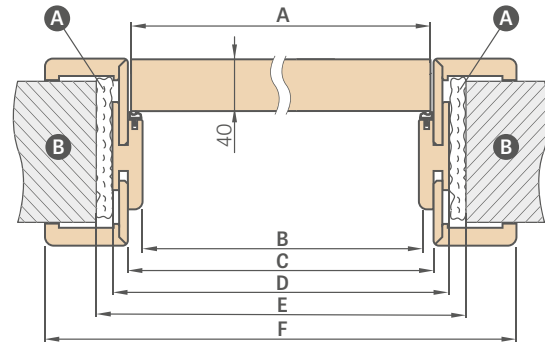

### NASTAVITELNÁ ZÁRUBŇA ROZSAH 80 – 95 mm

6 cm obložka / 8 cm obložka

V zárubni s rozsahom 80 – 95 mm pero uholníka odrežte pri montáži na požadovaný rozsah

### ROZSAH NASTAVENIA NASTAVITELNEJ ZÁRUBNE

6 cm obložka / 8 cm obložka

<sup>3)</sup> 40 mm pre rozsah 295 – 335 mm

Šírka dverí	A	B	C	D	E	F
„60N“ <sup>3)</sup>	620	605	627	649	688	747* / 787**
„60“	644	629	651	673	714	771* / 811**
„70N“ <sup>3)</sup>	720	705	727	749	788	847* / 887**
„70“	744	729	751	773	814	871* / 911**
„80N“	820	805	827	849	888	947* / 987**
„80“	844	829	851	873	914	971* / 1011**
„90N“ <sup>3)</sup>	920	905	927	949	988	1047* / 1087**
„90“	944	929	951	973	1014	1071* / 1111**
„100“	1044	1029	1051	1073	1114	1171* / 1211**
„110“	1144	1129	1151	1173	1214	1271* / 1311**