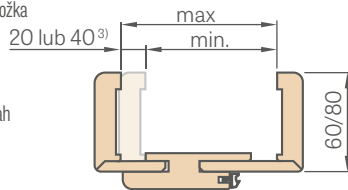

### NASTAVITELNÁ ZÁRUBŇA ROZSAH 80 – 95 mm

6 cm obložka / 8 cm obložka

V zárubni s rozsahom 80 – 95 mm pero uholníka odrežte pri montáži na požadovaný rozsah

### SCHEMA NASTAVITELNEJ ZÁRUBNE

### ROZSAH NASTAVENIA NASTAVITELNEJ ZÁRUBNE

6 cm obložka / 8 cm obložka

<sup>3)</sup> 40 mm pre rozsah 295 – 335 mm

Šírka dverí	A	B	C	D	E	F
„60N“ <sup>3)</sup>	620	605	627	649	688	747* / 787**
„60“	644	629	651	673	714	771* / 811**
„70N“ <sup>3)</sup>	720	705	727	749	788	847* / 887**
„70“	744	729	751	773	814	871* / 911**
„80N“	820	805	827	849	888	947* / 987**
„80“	844	829	851	873	914	971* / 1011**
„90N“ <sup>3)</sup>	920	905	927	949	988	1047* / 1087**
„90“	944	929	951	973	1014	1071* / 1111**
„100“	1044	1029	1051	1073	1114	1171* / 1211**
„110“	1144	1129	1151	1173	1214	1271* / 1311**