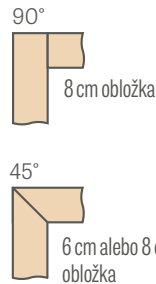

SPÁJANIE ZÁRUBNE