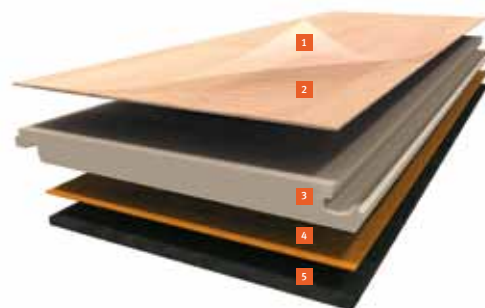

PODROBNĚJI O EGGER PROFESIONAL PRODLOUŽENÁ ZÁRUKA* – KVALITA BEZ KOMPROMISŮ

VYNIKAJÍCÍ TVAROVÁ STABILITA

Zkrze vynikající kvalitu nosné desky z vlastní produkce, EGGER zaručuje odpovídající klalitu. Proto se záruka oděru* týká nejenom celého panelu, ale také hran.

VYNIKAJÍCÍ ODOLNOST VŮČI NÁRAZU

Laminátové podlahy od firmy EGGER jsou mimořádně robustní a odolné. Díky zvláštní konstrukci výrobku jsou robustní a vydrží i náročné užívání.

ZVLÁŠTNÍ MONTÁŽNÍ VÝHODA

EGGER důvěřuje kvalitě řemesníků. Při profesionální pokládce v soukromém sektoru proto prodlužuje dobu záruky o pět let.

1. 1 Overlay vysoce odolný proti oděru
2. 2 Dekorační papír
3. 3 Vodě-odolná nosná deska z přírodních dřevěných vláken
4. 4 Protitah
5. 5 silenzio® podložka (jen u označených dekorů)

Jako nosné desky byly použity výlučně desky HDF třídy kvality E1. Všechny papíry jsou impregnovány pryskyřicí.

Naše laminátové podlahy jsou certifikované podle:

* Laminátové podlahy EGGER, zaručují požadované podmínky (materiál zaručuje odolnost proti otěru a nárazu) dostupný u vašeho prodejce a nebo stáhněte z internetu. Navíc EGGER PROFESIONAL PRODLOUŽENÁ ZÁRUKA.