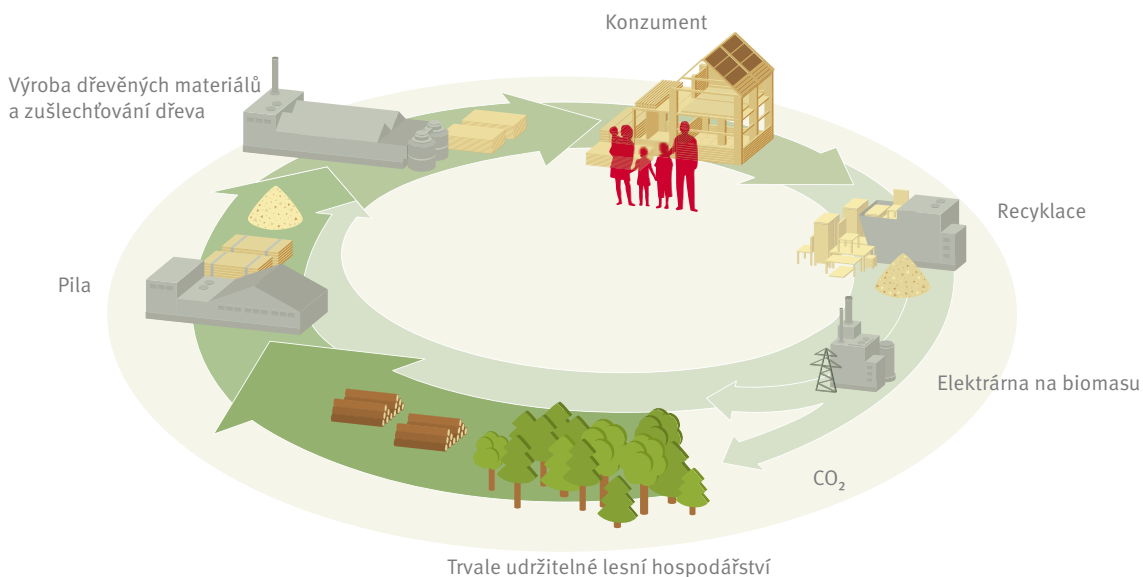

DŘEVO, NAŠE NEJDŮLEŽITĚJŠÍ SUROVINA

Dlouhodobé zajištění trvale udržitelného lesního hospodaření má u společnosti EGGER nejvyšší prioritu. K výrobě proto používáme výhradně dřevo z trvalých lesních hospodářství. To nám potvrzuje PEFC*, jeden z vedoucích certifikačních systémů v Evropě.

ANGAŽOVANÝ PŘÍSTUP K NAŠEMU ŽIVOTNÍMU PROSTŘEDÍ

Produkty společnosti EGGER jsou označeny nejstarší a nejznámější ekologickou kontrolní pečetí na světě: Modrý anděl potvrzuje angažovaný přístup k nepoškozenému životnímu prostředí.

OD STROMU K PRODUKTU - UZAVŘENÝ KRUH

Důležitým úkolem společnosti EGGER je, aby co nejlépe zastupovala cennou surovinu, kterou je dřevo. Integrovaný přístup sahá od produkce masivního dřeva v pilařských závodech až po výrobu dřevěných materiálů, jako jsou laminátové podlahy. Zbytky dřeva a recyklované dřevo, které nelze při výrobě použít, využíváme termicky v našich elektrárnách na zpracování biomasy. Takto společnost EGGER dělá „ze dřeva mnohem více“.