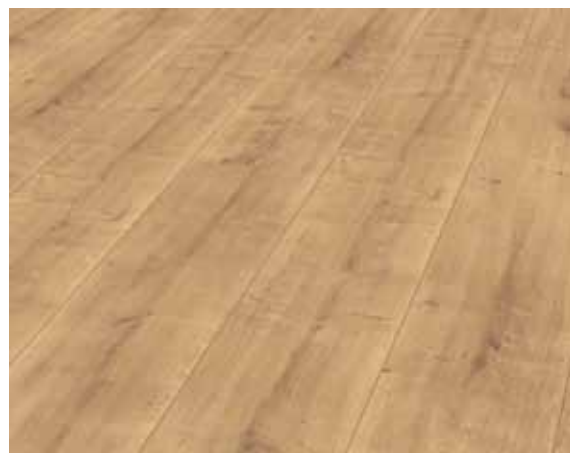

Zvláštnost

Palubky o šířce 32 centimetrů s podélnou postranní fasetou dodají místnosti eleganci a prostornost.