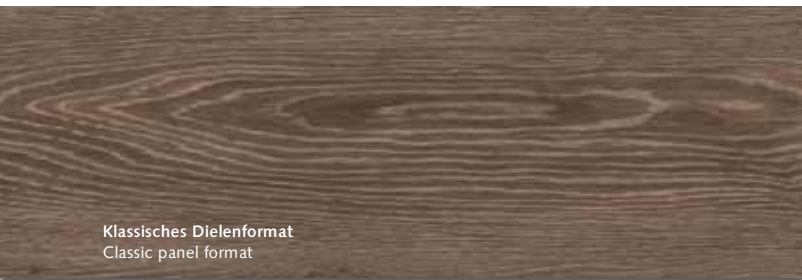

XXL-Langdielenformat
XXL long board format

Klassisches Dielenformat
Classic panel format

Eiche anthrazit
Passende Sockelleiste

Oak Anthracite
Matching Strip

35154
35289