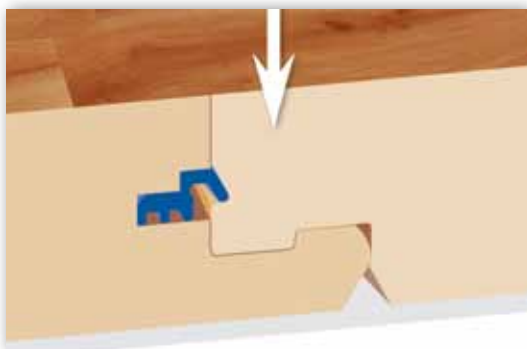

Verlegesystem Installation system

Ansetzen ...

Neue Diele einfach an der Längsnut der bereits liegenden Vorderreihe ansetzen und durch Absenken mit der Laminatreihe verbinden.

Position ...

Simply place the long profile of the new panel in the previously installed row and lower to connect to the new row.

einrasten ... fertig!

Ein kurzer Druck mit dem Daumen auf die Querfase der Kopfseite, und mit einem hörbaren Klack rastet die neue Diele ein.

click ... finished!

A short push with the thumbs on the short profile and the panel locks into place with an audible click.

Das sicherlich schnellste und einfachste Verlegesystem der Welt.

Surely the quickest and simplest installation system in the world.