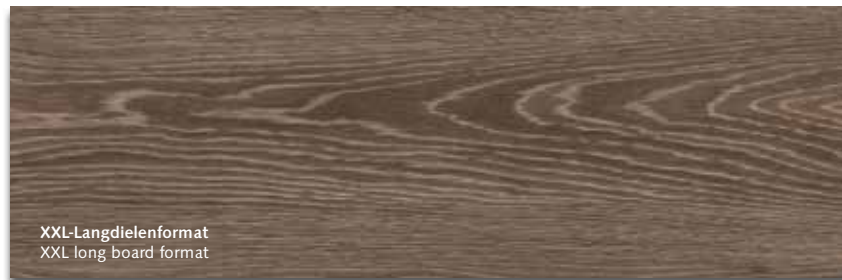

White Oak XXL
Matching Strip

35461
35288

Klassisches Dielenformat
Classic panel format

Eiche anthrazit
Passende Sockelleiste

Oak Anthracite
Matching Strip

35154
35289

XXL-Langdielenformat
XXL long board format