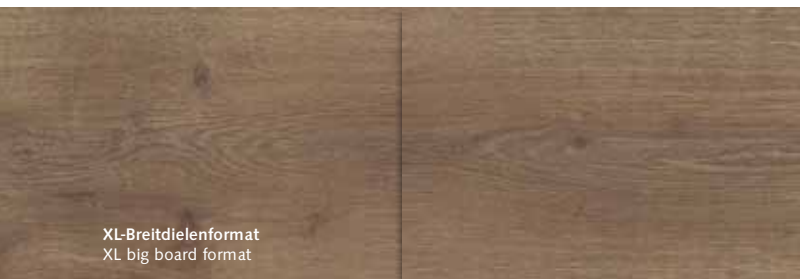

XL-Breitdielenformat
XL big board format

Eiche dunkel XL
Passende Sockelleiste

Dark Oak XL
Matching Strip

30016
31830

Klassisches Dielenformat
Classic panel format

Nussbaum grau Landhausdiele
Passende Sockelleiste