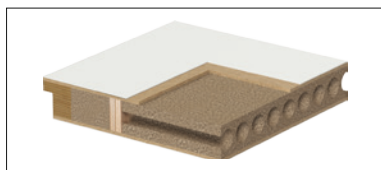

FORES BASIC