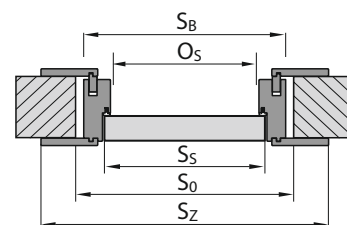

ZÁRUBEŇ VERTE SMART ZÁRUBŇA VERTE SMART

TYP ZÁRUBNĚ CN/DIN	ROZMĚR	S_s	H_s	D_s	S₀	H₀	O_s	O_w	S_b	H_b	S_z	H_z	T_{s/w}
VERTE BASIC Konstantní zárubeň / Konštantná zárubňa	60	648/610	1985	40	715/680	2030	606/569	1971	694/657	2015	804/767	2070	+20 / +10
	70	748/735			815/805		706/694		794/782		904/892		
	80	848/860			915/930		806/819		894/907		1004/1017		
	90	948/985			1015/1055		906/944		994/1032		1104/1142		
	100	1048/-			1115/-		1006/-		1094/-		1204/-		
VERTE BASIC Regulovaná zárubeň / regulovaná zárubňa	60	648/610	1985	40	685/650	2015	606/569	1971	650/613	1993	750/713	2043	+20 / +10
	70	748/735			785/775		706/694		750/738		850/838		
	80	848/860			885/900		806/819		850/863		950/963		
	90	948/985			985/1025		906/944		950/988		1050/1088		
	100	1048/-			1085 /-		1006/-		1050/-		1150/-		
VERTE Konstantní zárubeň / Konštantná zárubňa	60	648/610	1985	40	715/680	2030	606/569	1971	694/657	2015	804/767	2070	+20 / +10
	70	748/735			815/805		706/694		794/782		904/892		
	80	848/860			915/930		806/819		894/907		1004/1017		
	90	948/985			1015/1055		906/944		994/1032		1104/1142		
	100	1048/-			1115/-		1006/-		1094/-		1204/-		
VERTE Regulovaná zárubeň / regulovaná zárubňa	60	648/610	1985	40	685/650	2015	606/569	1971	650/613	1993	790/753	2063	+20 / +10
	70	748/735			785/775		706/694		750/738		890/878		
	80	848/860			885/900		806/819		850/863		990/1003		
	90	948/985			985/1025		906/944		950/988		1090/1128		
	100	1048/-			1085 /-		1006/-		1050/-		1190/-		

TYP ZÁRUBNĚ CN/DIN	ROZMĚR	S_s	H_s	D_s	S₀	H₀	O_s	O_w	S_b	H_b	S_z	H_z	T_{s/w}
Univerzální zárubeň bezpoldrážková SMART / Univerzálna zárubňa bezpoldrážková SMART	60	622/584	1972	40	715/675	2030	606/569	1971	686/648	2011	806/768	2071	+20 / +10
	70	722/709			815/800		706/694		786/773		906/893		
	80	822/834			915/925		806/819		886/898		1006/1018		
	90	922/959			1015/1025		906/944		986/1023		1106/1143		
	100	1022/-			1115/-		1006/-		1086/-		1106/-