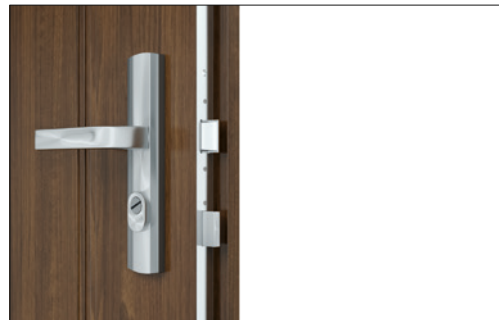

BEZPEČNOST TŘ.C A 3 ENV /
BEZPEČNOST TR.C A 3 ENV