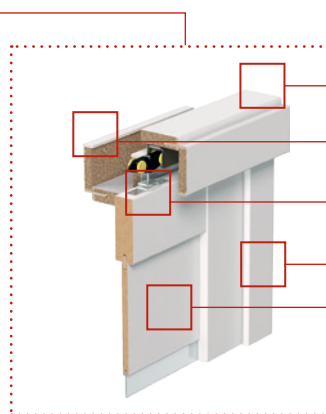

KRYCÍ LIŠTA / KRYCIA LIŠTA
REGULOVANÁ ZÁRUBEŇ V PRŮCHOZÍ VERZI /
REGULOVANÁ ZÁRUBŇA VO VERZII TUNEL

KOLEJNICE S POJEZDOVÝMI VOZÍKY /
KOLAJNICA S POJAZDOVÝMI VOZÍKMI

DORAZOVÁ ČÁŠT' / DORAZOVÁ ČAŠT'
KŘÍDLO V POSUVNÉ VERZI / KŘÍDLO V POSUVNEJ VERZII