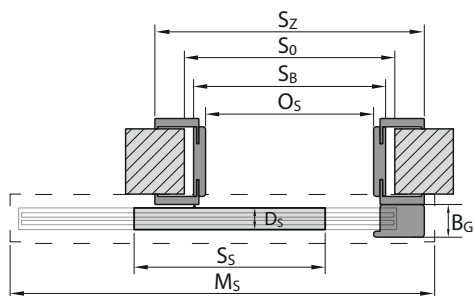

MONTÁŽNÍ ROZMĚRY DVEŘÍ

MONTÁŽNE ROZMERY DVERÍ

NÁSTĚNNÝ POSUVNÝ SYSTÉM VERTE

NÁSTENNÝ POSUVNÝ SYSTÉM VERTE

POSUVNÝ SYSTÉM DO ZDI VERTE

POSUVNÝ SYSTÉM DO STENY VERTE

POSUVNÝ SYSTÉM CN	ROZMĚR	S _s	H _s	D _s	S ₀	H ₀	O _s	O _w	H _z	M _s	M _G	B _G	T _{s/w}
Nástěnný posuvný systém / Nástěnný posuvný systém	60	644	1985	40	680	2015	606	1971	2074	1413	103	60	+20 / +10
	70	744			780		706			1613			
	80	844			880		806			1813			
	90	944			980		906			2013			
	100	1044			1080		1006			2213			