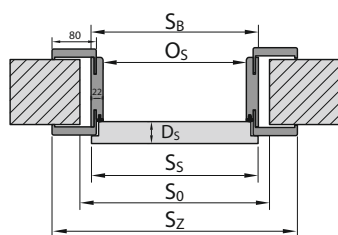

REGULOVANÁ ZÁRUBEŇ REGULOVANÁ ZÁRUBŇA