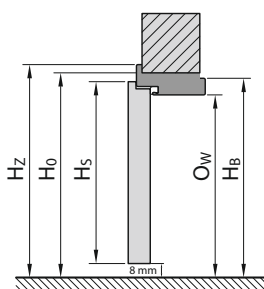

VERTE STRONGER

TYP ZÁRUBNĚ	ROZMĚR	S_s	H_s	D_s	S_0	H_0	O_s	O_w	S_B	H_B	S_Z	H_Z	$T_{s/w}$
STRONGER PN	80	844	2030	48	875	2055	796	2016*	856	2046	906	2071	± / 0 / ±
	90	952			985		904		964		1014		
	100	1044			1075		996		1056		1106		
FORES CN/DIN	80	848	1985	40	880	2010	800	1969*	860	1999	910	2024	± / 0 / ±
	90	948			980		900		960		1010		
	100	1048			1080		1000		1060		1110		

* použití ocelového prahu zmenší uvedený rozměr o 16 mm.
* použitie ocelového prahu zmenší uvedený rozmer o 16 mm.

LEGENDA K ROZMĚRŮM

S_s – šířka dveřního křídla (včetně polodrážky)
 H_s – celková výška dveřního křídla (včetně polodrážky)
 D_s – tloušťka dveřního křídla
 S_0 – šířka montážního otvoru pro zárubeň
 H_0 – výška montážního otvoru pro zárubeň (měřeno od výšky dokončené podlahy)
 O_s – světlá (průchozí) šířka v zárubni
 O_w – světlá (průchozí) výška v zárubni
 S_B – šířka zárubně (rozměr bez krycích listů)
 H_B – výška zárubně (rozměr bez krycích listů)

S_Z – celková šířka zárubně (rozměr včetně krycích listů)
 H_Z – celková výška zárubně (rozměr včetně krycích listů)
 H_C – výška stavebního otvoru pro osazení kazety (měřeno od výšky dokončené podlahy)
 M_s – šířka garnýže posuvného systému
 M_G – tloušťka garnýže posuvného systému
 B_G – tloušťka nosníku posuvného systému
 $T_{s/w}$ – povolená tolerance odchylky šířky / výšky stavebního otvoru ve zdi
 S_C – šířka stavebního otvoru pro osazení ocelové kazety

Všechny rozměry jsou uvedeny v milimetrech [mm].

LEGENDA K ROZMEROM

S_s – šířka dverného křídla (vrátane polodrážky)
 H_s – celková výška dverného křídla (vrátane polodrážky)
 D_s – hrúbka dverného křídla
 S_0 – šířka montážneho otvoru pre zárubeň
 H_0 – výška montážneho otvoru pre zárubeň (merané od výšky dokončenej podlahy)
 O_s – svetlá (priečodná) šířka v zárubni
 O_w – svetlá (priečodná) výška v zárubni
 S_B – šířka zárubne (rozmer bez krycích listů)
 H_B – výška zárubne (rozmer bez krycích listů)

S_Z – celková šířka zárubne (rozmer vrátane krycích listů)
 H_Z – celková výška zárubne (rozmer vrátane krycích listů)
 H_C – výška stavebného otvoru pre osadenie kazety (merané od výšky dokončenej podlahy)
 M_s – šířka garnýže posuvného systému
 M_G – hrúbka garnýže posuvného systému
 B_G – hrúbka nosníka posuvného systému
 $T_{s/w}$ – povolená tolerancia odchylky šířky / výšky stavebného otvoru v stene
 S_C – šířka stavebného otvoru pre osadenie ocelovej kazety

Všetky rozměry sú uvedené v milimetroch [mm].