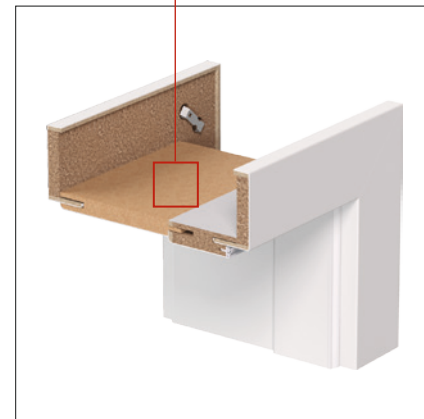

ŘEZ ZÁRUBNĚ S REGULAČNÍM PANEĽ
REZ ZÁRUBNE S REGULAČNÝM PANEĽOM