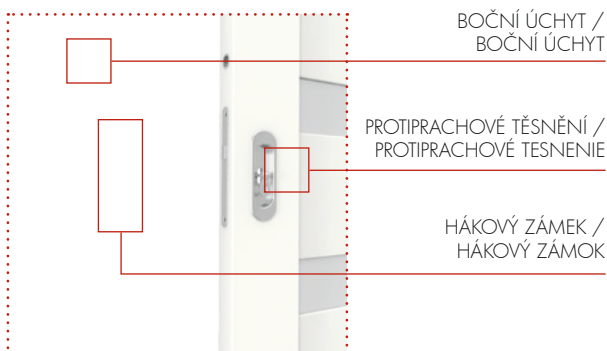

UPOZORNENIE

- Montáž posuvného systému je potrebné vykonávať v prostredí, kde sú kompletne dokončené steny (tapety, obklady, maľovanie apod.) a podlahy (napr. parkety, plávajúca podlaha atď.).
- Posuvný systém je vyrábaný a dodávaný ako komplet častí pre zostavenie na mieste montáže.
- **Konštrukčné kazeta v rozmeroch „70“, „80“, „90“, je dostupná priamo zo skladu výrobcu.**

1 Systém je připravený pro montáž do sadrokartónovej pričky o hrúbke 125 mm.
2 Nie je súčasťou ceny.