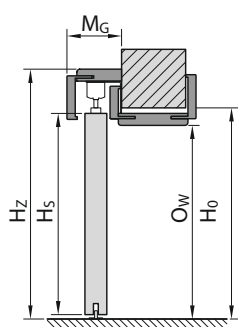

MONTÁŽNÍ ROZMĚRY DVEŘÍ

MONTÁŽNE ROZMERY DVERÍ

NÁSTĚNNÝ POSUVNÝ SYSTÉM VERTE

NÁSTENNÝ POSUVNÝ SYSTÉM VERTE

POSUVNÝ SYSTÉM DO ZDI VERTE

POSUVNÝ SYSTÉM DO STENY VERTE

POSUVNÝ SYSTÉM CN	ROZMĚR	S_s	H_s	D_s	S₀	H₀	O_s	O_w	H_z	M_s	M_G	B_G	T_{s/w}
Nástěnný posuvný systém / Nástěnný posuvný systém	60	644	1985	40	680	2015	606	1971	2074	1413	103	60	+20 / +10
	70	744			780		706			1613			
	80	844			880		806			1813			
	90	944			980		906			2013			
	100	1044			1080		1006			2213			

POSUVNÝ SYSTÉM CN	ROZMĚR	S_s	H_s	D_s	S₀ *	H₀ *	O_s	O_w	S_B	H_B	S_Z	H_Z	T_{s/w}	S_C	H_C
Posuvný systém do zdi jednokřídlový / Posuvný systém do steny jednokřídlový	60	644	1985	40	670	2030	609	1973	664	1995	793	2065	+10 / +5	1355	2083
	70	744			770		709		764		893			1555	
	80	844			870		809		864		993			1755	
	90	944			970		909		964		1093			1955	
	100	1044			1070		1009		1064		1193			2155	
Posuvný systém do zdi dvoukřídlový / Posuvný systém do steny dvoukřídlový	60 + 60	644	1985	40	1290	2030	1234	1973	1278	1995	1418	2065	+10 / +5	2613	2083
	70 + 70	744			1490		1434		1478		1618			3013	
	80 + 80	844			1690		1634		1678		1818			3413	
	90 + 90	944			1890		1834		1878		2018			3813	
	100 + 100	1044			2090		2034		2078		2218			4213	

* Pro posuvný systém do stěny VERTE rozměry S₀ a H₀ znamenají rozměr v otvoru stěny bez ohledu na ocelovou kazetu.

* Pre posuvný systém do stěny VERTE rozměry S₀ a H₀ znamenají rozměr v otvore steny bez ohľadu na oceľovú kazetu.