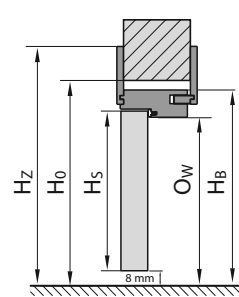

ZÁRUBEŇ VERTE SMART ZÁRUBŇA VERTE SMART

TYP ZÁRUBNĚ CN/DIN	ROZMĚR	S_s	H_s	D_s	S₀	H₀	O_s	O_w	S_b	H_b	S_z	H_z	T_{s/w}
VERTE BASIC Konstantní zárubeň / Konštantná zárubňa	60	648/610	1985	40	715/680	2030	606/569	1971	694/657	2015	804/767	2070	+20 / +10
	70	748/735			815/805		706/694		794/782		904/892		
	80	848/860			915/930		806/819		894/907		1004/1017		
	90	948/985			1015/1055		906/944		994/1032		1104/1142		
	100	1048/-			1115/-		1006/-		1094/-		1204/-		
VERTE BASIC Regulovaná zárubeň / regulovaná zárubňa	60	648/610	1985	40	685/650	2015	606/569	1971	650/613	1993	750/713	2043	+20 / +10
	70	748/735			785/775		706/694		750/738		850/838		
	80	848/860			885/900		806/819		850/863		950/963		
	90	948/985			985/1025		906/944		950/988		1050/1088		
	100	1048/-			1085 /-		1006/-		1050/-		1150/-		
VERTE Konstantní zárubeň / Konštantná zárubňa	60	648/610	1985	40	715/680	2030	606/569	1971	694/657	2015	804/767	2070	+20 / +10
	70	748/735			815/805		706/694		794/782		904/892		
	80	848/860			915/930		806/819		894/907		1004/1017		
	90	948/985			1015/1055		906/944		994/1032		1104/1142		
	100	1048/-			1115/-		1006/-		1094/-		1204/-		
VERTE Regulovaná zárubeň / regulovaná zárubňa	60	648/610	1985	40	685/650	2015	606/569	1971	650/613	1993	790/753	2063	+20 / +10
	70	748/735			785/775		706/694		750/738		890/878		
	80	848/860			885/900		806/819		850/863		990/1003		
	90	948/985			985/1025		906/944		950/988		1090/1128		
	100	1048/-			1085 /-		1006/-		1050/-		1190/-		

TYP ZÁRUBNĚ CN/DIN	ROZMĚR	S_s	H_s	D_s	S₀	H₀	O_s	O_w	S_b	H_b	S_z	H_z	T_{s/w}
Univerzální zárubeň bezpoldrážková SMART / Univerzálna zárubňa bezpoldrážková SMART	60	622/584	1972	40	715/675	2030	606/569	1971	686/648	2011	806/768	2071	+20 / +10
	70	722/709			815/800		706/694		786/773		906/893		
	80	822/834			915/925		806/819		886/898		1006/1018		
	90	922/959			1015/1025		906/944		986/1023		1106/1143		
	100	1022/-			1115/-		1006/-		1086/-		1106/-