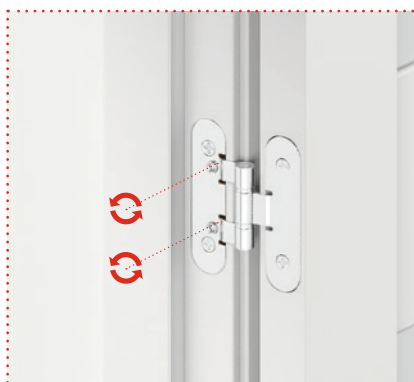

Více informací na www.vertedoors.eu/smart
Viac informácií na www.vertedoors.eu/smart

* S rozšiřujícími panely A nebo B / S rozšiřujícími panelmi A alebo B.