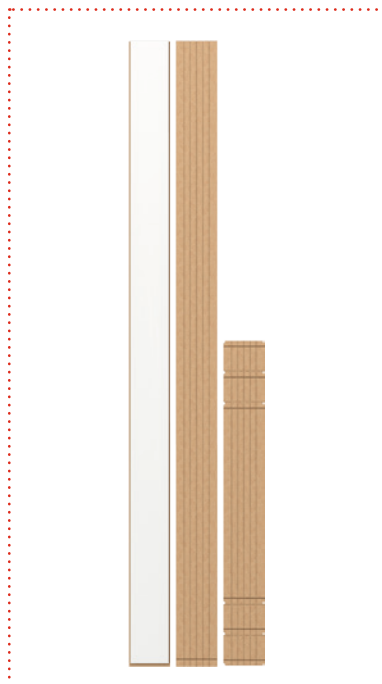

ľavé alebo pravé?
bez problému

SMART
SMART

DVEŘE ZAVŘENÉ / DVERE ZATVORENÉ

DVEŘE OTEVŘENÉ / DVERE OTVORENÉ

ZÁKLADNÍ BALÍČEK A ROZŠÍŘUJÍCÍ PANELE ZÁKLADNÝ BALÍČEK A PREDLŽUJÚCE PANELE

ZÁKLADNÍ ROZSAH / ZÁKLADNÝ ROZSAH
95–110 mm

ROZSAH A / ROZSAH A
95–210 mm

ROZSAH B / ROZSAH B
95–310 mm

BEZPOLODRÁŽKOVÉ DVEŘE V SYSTÉMU SMART

BEZPOLODRÁŽKOVÉ DVEŘE V SYSTÉMU SMART

Univerzální křídlo SMART LEVÉ/PRAVÉ
Dostupné v rozměrech „60“ – „100“
Univerzální křídlo SMART ĽAVÉ / PRAVÉ
Dostupné v rozměrech „60“ – „100“