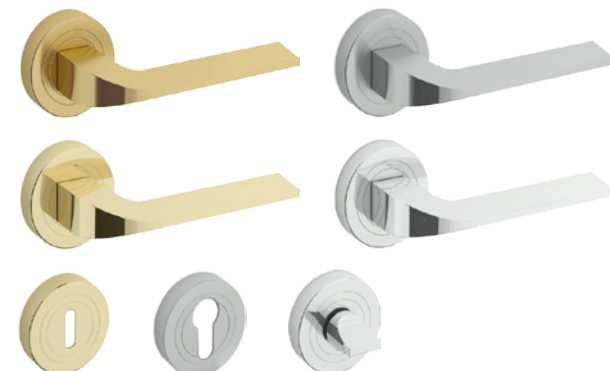

MODERN

obyčejná, patentní, s uzamykáním WC /
obyčejná, patentná, s uzamykáním WC

(barva: stříbrná matná, stříbrná lesk, zlatá matná, zlatá lesk)
(farba: strieborná matná, strieborná lesk, zlatá matná, zlatá lesk)