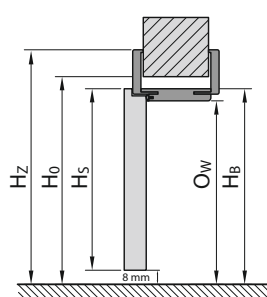

REGULOVANÁ ZÁRUBEŇ REGULOVANÁ ZÁRUBŇA