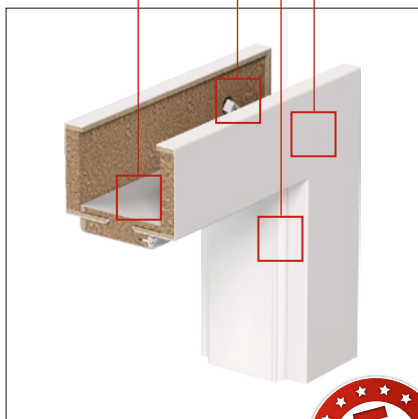

DODATOČNÉ RIEŠENIE

- zárubňa vo verzii „tunel“ (priechodná) - pre použitie ako obloženie stavebného otvoru v mieste kde sa nepredpokladá umiestnenie křídla, alebo ako časť posuvného systému, nie je vybavená tesnením, protiplechom, závěsy
- zložená zárubňa - určená pre obloženie stien s hrúbkou max. 558 mm, skládá sa zo štandardnej časti a navyše nosníka so spojovacím perom
- regulačný panel - umožňuje rozšírenie štandardnej zárubne na max. 460 mm s pomocou dodatočného panelu, vyrobeného z materiálu MDF, regulačný panel je dostupný v dvoch veľkostiach 80 a 160 mm
- zárubňa pre dvojkřídlové dveře - vybavenie óks závěsov (zárubňová časť), nie je vybavená protiplechom zámku

ROZMERY

- jednokřídlové: „60“, „70“, „80“, „90“, „100“;
- dvojkřídlové: libovolná kombinácia rozmerov uvedených výšie

UPOZORNENIE

- Montáž zárubne je potrebné vykonávať v prostredí, kde sú kompletné dokončené steny (tapety, obklady, maľovanie apod.) a podlahy (napr. parkety, plávajúca podlaha atď.).

MONTÁŽNÍ SPOJKY
MONTÁŽNE SPOJKY

TĚSNĚNÍ
TESNENIE

POVLAK CHRÁNÍCÍ
PŘED VLHKOSTÍ
POVLAK CHRÁNÍCÍ
PŘED VLHKOSTOU

KRYCÍ LIŠTA
○ ŠÍŘKA
80 mm/60 mm
KRYCIA LIŠTA
○ ŠÍŘKA
80 mm/60 mm

SPOJOVACÍ PERO
SPOJOVACÍ PERO

DODATEČNÝ NOSNÍK
DOPLNKOVÝ NOSNÍK

REGULAČNÍ PANEĽ
REGULAČNÝ PANEĽ

ŘEZ ZÁKLADNÍ ZÁRUBNĚ
REZ ZÁKLADNEJ ZÁRUBNE