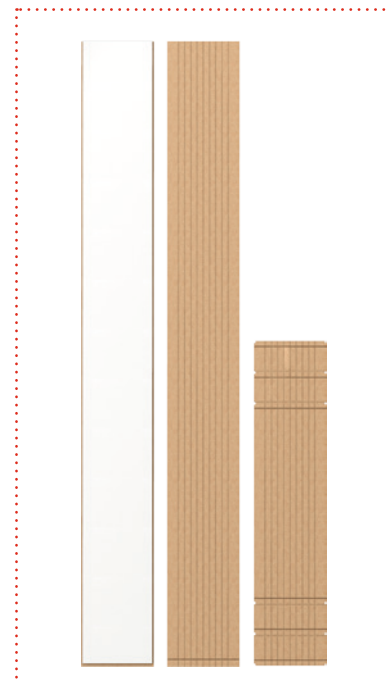

ľavé alebo pravé?
bez problému

SMART
SMART

DVEŘE ZAVŘENÉ / DVERE ZATVORENÉ

DVEŘE OTEVŘENÉ / DVERE OTVORENÉ

ZÁKLADNÍ BALÍČEK A ROZŠÍŘUJÍCÍ PANELE ZÁKLADNÝ BALÍČEK A PREDLŽUJÚCE PANELE

ZÁKLADNÍ ROZSAH / ZÁKLADNÝ ROZSAH
95–110 mm

ROZSAH A / ROZSAH A
95–210 mm

ROZSAH B / ROZSAH B
95–310 mm

BEZPOLODRÁŽKOVÉ DVEŘE V SYSTÉMU SMART

BEZPOLODRÁŽKOVÉ DVEŘE V SYSTÉMU SMART

Univerzální křídlo SMART LEVÉ/PRAVÉ
Dostupné v rozměrech „60“ – „100“
Univerzální křídlo SMART ĽAVÉ / PRAVÉ
Dostupné v rozměrech „60“ – „100“