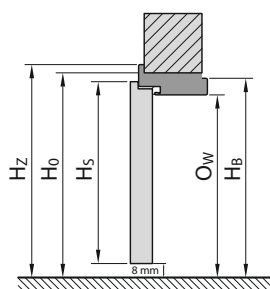

MONTÁŽNÍ ROZMĚRY DVEŘÍ

MONTAŽNE ROZMERY DVERÍ

VERTE FORES