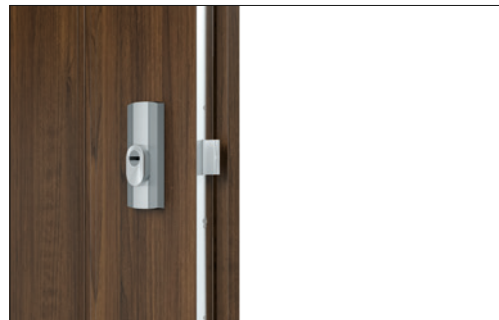

TERMOFÓLIE/TERMOFÓLIA

Sada obsahuje:
křídlo + zárubeň + prah z nerezové oceli
+ klika se štítkem a horní štítek + 2 vložky třídy C

LAMINÁT CPL (PLNÉ)

Sada obsahuje:
křídlo + zárubeň + prah z nerezové oceli
+ klůčka so štítkom a horný štítok + 2 vložky triedy C