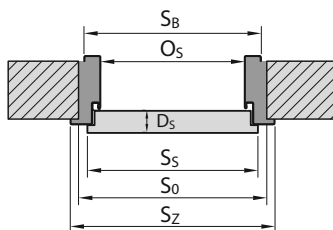

VERTE STRONGER

TYP ZÁRUBNĚ	ROZMĚR	S_s	H_s	D_s	S_0	H_0	O_s	O_w	S_B	H_B	S_Z	H_Z	$T_{s/w}$
STRONGER PN	80	844	2030	48	875	2055	796	2016*	856	2046	906	2071	± / 0 / ±
	90	952			985		904		964		1014		
	100	1044			1075		996		1056		1106		
FORES CN/DIN	80	848	1985	40	880	2010	800	1969*	860	1999	910	2024	± / 0 / ±
	90	948			980		900		960		1010		
	100	1048			1080		1000		1060		1110		

* použití ocelového prahu zmenší uvedený rozměr o 16 mm.
* použitie ocelového prahu zmenší uvedený rozmer o 16 mm.

LEGENDA K ROZMĚRŮM

S_s – šířka dveřního křídla (včetně polodrážky)
 H_s – celková výška dveřního křídla (včetně polodrážky)
 D_s – tloušťka dveřního křídla
 S_0 – šířka montážního otvoru pro zárubeň
 H_0 – výška montážního otvoru pro zárubeň (měřeno od výšky dokončené podlahy)
 O_s – světlá (průchozí) šířka v zárubni
 O_w – světlá (průchozí) výška v zárubni
 S_B – šířka zárubně (rozměr bez krycích listů)
 H_B – výška zárubně (rozměr bez krycích listů)

S_Z – celková šířka zárubně (rozměr včetně krycích listů)
 H_Z – celková výška zárubně (rozměr včetně krycích listů)
 H_C – výška stavebního otvoru pro osazení kazety (měřeno od výšky dokončené podlahy)
 M_s – šířka garnýže posuvného systému
 M_G – tloušťka garnýže posuvného systému
 B_G – tloušťka nosníku posuvného systému
 $T_{s/w}$ – povolená tolerance odchylky šířky / výšky stavebního otvoru ve zdi
 S_C – šířka stavebního otvoru pro osazení ocelové kazety

Všechny rozměry jsou uvedeny v milimetrech [mm].

LEGENDA K ROZMEROM

S_s – šířka dverného křídla (vrátane polodrážky)
 H_s – celková výška dverného křídla (vrátane polodrážky)
 D_s – hrúbka dverného křídla
 S_0 – šířka montážneho otvoru pre zárubeň
 H_0 – výška montážneho otvoru pre zárubeň (merané od výšky dokončenej podlahy)
 O_s – svetlá (priečodná) šířka v zárubni
 O_w – svetlá (priečodná) výška v zárubni
 S_B – šířka zárubne (rozmer bez krycích listů)
 H_B – výška zárubne (rozmer bez krycích listů)

S_Z – celková šířka zárubne (rozmer vrátane krycích listů)
 H_Z – celková výška zárubne (rozmer vrátane krycích listů)
 H_C – výška stavebného otvoru pre osadenie kazety (merané od výšky dokončenej podlahy)
 M_s – šířka garnýže posuvného systému
 M_G – hrúbka garnýže posuvného systému
 B_G – hrúbka nosníka posuvného systému
 $T_{s/w}$ – povolená tolerancia odchylky šířky / výšky stavebného otvoru v stene
 S_C – šířka stavebného otvoru pre osadenie ocelovej kazety

Všetky rozměry sú uvedené v milimetroch [mm].