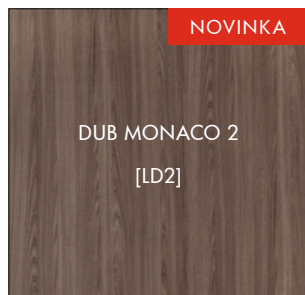

VZORKY BAREV / FARIEB

LAKOVANÁ DESKA / LAKOVANÁ DOSKA