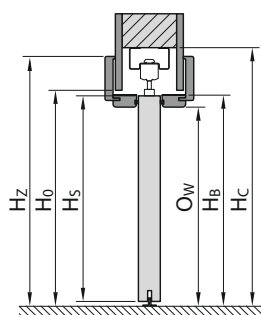

MONTÁŽNÍ ROZMĚRY DVEŘÍ

MONTÁŽNE ROZMERY DVERÍ

NÁSTĚNNÝ POSUVNÝ SYSTÉM VERTE

NÁSTENNÝ POSUVNÝ SYSTÉM VERTE

POSUVNÝ SYSTÉM DO ZDI VERTE

POSUVNÝ SYSTÉM DO STENY VERTE

POSUVNÝ SYSTÉM CN	ROZMĚR	S_s	H_s	D_s	S₀	H₀	O_s	O_w	H_z	M_s	M_G	B_G	T_{s/w}
Nástěnný posuvný systém / Nástěnný posuvný systém	60	644	1985	40	680	2015	606	1971	2074	1413	103	60	+20 / +10
	70	744			780		706			1613			
	80	844			880		806			1813			
	90	944			980		906			2013			
	100	1044			1080		1006			2213			

POSUVNÝ SYSTÉM CN	ROZMĚR	S_s	H_s	D_s	S₀ *	H₀ *	O_s	O_w	S_B	H_B	S_Z	H_Z	T_{s/w}	S_C	H_C
Posuvný systém do zdi jednokřídlový / Posuvný systém do steny jednokřídlový	60	644	1985	40	670	2030	609	1973	664	1995	793	2065	+10 / +5	1355	2083
	70	744			770		709		764		893			1555	
	80	844			870		809		864		993			1755	
	90	944			970		909		964		1093			1955	
	100	1044			1070		1009		1064		1193			2155	
Posuvný systém do zdi dvoukřídlový / Posuvný systém do steny dvoukřídlový	60 + 60	644	1985	40	1290	2030	1234	1973	1278	1995	1418	2065	+10 / +5	2613	2083
	70 + 70	744			1490		1434		1478		1618			3013	
	80 + 80	844			1690		1634		1678		1818			3413	
	90 + 90	944			1890		1834		1878		2018			3813	
	100 + 100	1044			2090		2034		2078		2218			4213	

* Pro posuvný systém do stěny VERTE rozměry S₀ a H₀ znamenají rozměr v otvoru stěny bez ohledu na ocelovou kazetu.

* Pre posuvný systém do stěny VERTE rozměry S₀ a H₀ znamenají rozměr v otvore steny bez ohľadu na oceľovú kazetu.