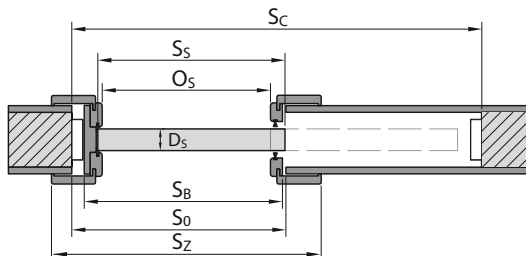

TYP ZÁRUBNĚ CN/DIN	ROZMĚR	S _s	H _s	D _s	S ₀	H ₀	O _s	O _w	S _b	H _b	S _z	H _z	T _{s/w}
Univerzální zárubeň bezpoldrážková SMART / Univerzálna zárubňa bezpoldrážková SMART	60	622/584	1972	40	715/675	2030	606/569	1971	686/648	2011	806/768	2071	+20 / +10
	70	722/709			815/800		706/694		786/773		906/893		
	80	822/834			915/925		806/819		886/898		1006/1018		
	90	922/959			1015/1025		906/944		986/1023		1106/1143		
	100	1022/-			1115/-		1006/-		1086/-		1106/-		

MONTÁŽNÍ ROZMĚRY DVEŘÍ

MONTÁŽNE ROZMERY DVERÍ

NÁSTĚNNÝ POSUVNÝ SYSTÉM VERTE

NÁSTENNÝ POSUVNÝ SYSTÉM VERTE

POSUVNÝ SYSTÉM DO ZDI VERTE

POSUVNÝ SYSTÉM DO STENY VERTE

POSUVNÝ SYSTÉM CN	ROZMĚR	S _s	H _s	D _s	S ₀	H ₀	O _s	O _w	H _z	M _s	M _G	B _G	T _{s/w}
Nástěnný posuvný systém / Nástěnný posuvný systém	60	644	1985	40	680	2015	606	1971	2074	1413	103	60	+20 / +10
	70	744			780		706			1613			
	80	844			880		806			1813			
	90	944			980		906			2013			
	100	1044			1080		1006			2213			