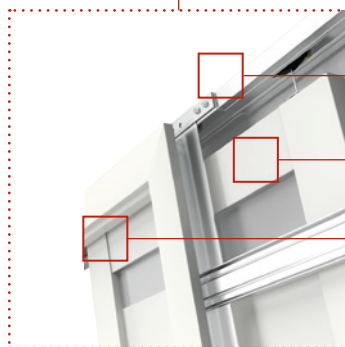

KONSTRUKČNÍ KAZETA S KOLEJNICÍ A POJEZDOVÝMI VOZÍKY /
KONŠTRUKČNÁ KAZETA S KOLEJNICÍ A POJEZDOVÝMI VOZÍKMI

KŘÍDLO V POSUVNÉ VERZI* /
KŘÍDLO V POSUVNEJ VERZII*

ZÁRUBEŇ POSUVNÉHO SYSTÉMU DO STĚNY /
ZÁRUBŇA POSUVNÉHO SYSTÉMU DO STENY