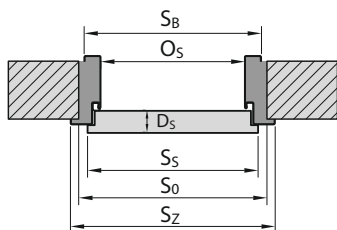

MONTÁŽNÍ ROZMĚRY DVEŘÍ

MONTAŽNE ROZMERY DVERÍ

VERTE FORES