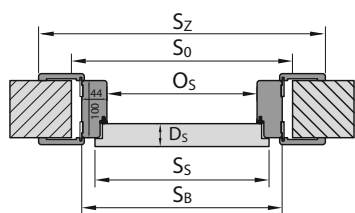

MONTÁŽNÍ ROZMĚRY DVEŘÍ

MONTÁŽNY ROZMERY DVERÍ

KONSTANTNÍ ZÁRUBEŇ KONŠTANTNÁ ZÁRUBŇA

REGULOVANÁ ZÁRUBEŇ REGULOVANÁ ZÁRUBŇA

ZÁRUBEŇ VERTE SMART ZÁRUBŇA VERTE SMART

TYP ZÁRUBNĚ CN/DIN	ROZMĚR	S _s	H _s	D _s	S ₀	H ₀	O _s	O _w	S _b	H _b	S _z	H _z	T _{s/w}
VERTE BASIC Konstantní zárubeň / Konštantná zárubňa	60	648/610	1985	40	715/680	2030	606/569	1971	694/657	2015	804/767	2070	+20 / +10
	70	748/735			815/805		706/694		794/782		904/892		
	80	848/860			915/930		806/819		894/907		1004/1017		
	90	948/985			1015/1055		906/944		994/1032		1104/1142		
	100	1048/-			1115/-		1006/-		1094/-		1204/-		
VERTE BASIC Regulovaná zárubeň / regulovaná zárubňa	60	648/610	1985	40	685/650	2015	606/569	1971	650/613	1993	750/713	2043	+20 / +10
	70	748/735			785/775		706/694		750/738		850/838		
	80	848/860			885/900		806/819		850/863		950/963		
	90	948/985			985/1025		906/944		950/988		1050/1088		
	100	1048/-			1085 /-		1006/-		1050/-		1150/-		
VERTE Konstantní zárubeň / Konštantná zárubňa	60	648/610	1985	40	715/680	2030	606/569	1971	694/657	2015	804/767	2070	+20 / +10
	70	748/735			815/805		706/694		794/782		904/892		
	80	848/860			915/930		806/819		894/907		1004/1017		
	90	948/985			1015/1055		906/944		994/1032		1104/1142		
	100	1048/-			1115/-		1006/-		1094/-		1204/-		
VERTE Regulovaná zárubeň / regulovaná zárubňa	60	648/610	1985	40	685/650	2015	606/569	1971	650/613	1993	790/753	2063	+20 / +10
	70	748/735			785/775		706/694		750/738		890/878		
	80	848/860			885/900		806/819		850/863		990/1003		
	90	948/985			985/1025		906/944		950/988		1090/1128		
	100	1048/-			1085 /-		1006/-		1050/-		1190/-		