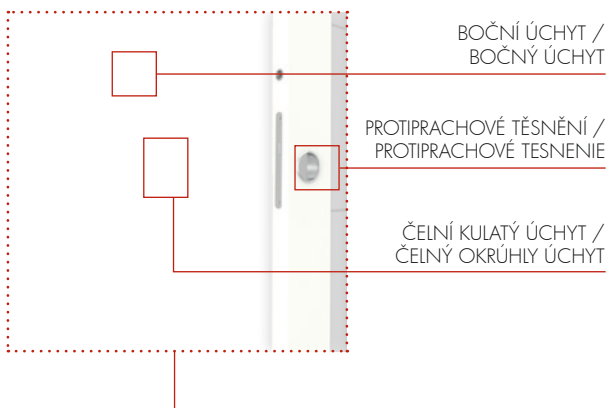

ROZMERY

- jednokřídlové dveře: „60“, „70“, „80“, „90“, „100“

UPOZORNENIE

- Montáž posuvného systému je potrebné vykonávať v prostredí, kde sú kompletné dokončené steny (tapety, obklady, maľovanie apod.) a podlahy (napr. parkety, plávajúca podlaha atď.).

1 Súprava je univerzálna a nemá strany. Smer otvárania možno zmeniť upevnením tlmiacej lišty na ľavej alebo na pravej strane zárubne vo verzii „tunel“.

2 Nie je zahrnuté v cene.

POSUVNÝ SYSTÉM DO STĚNY VERTE POSUVNÝ SYSTÉM DO STĚNY VERTE