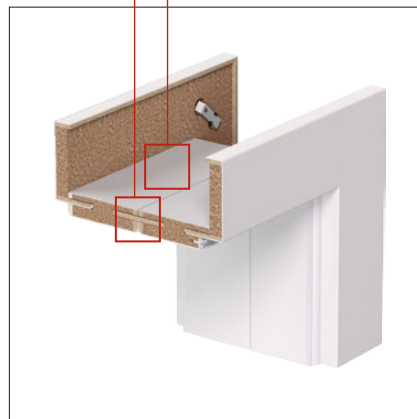

ŘEZ SLOŽENÉ ZÁRUBNĚ
REZ ZLOŽENEJ ZÁRUBNE