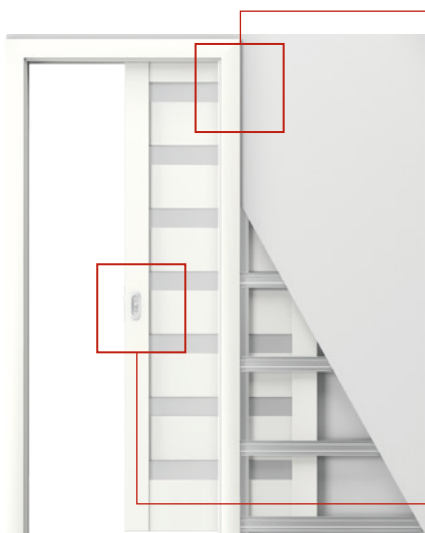

KONSTRUKČNÍ KAZETA S KOLEJNICÍ A POJEZDOVÝMI VOZÍKY /
KONŠTRUKČNÁ KAZETA S KOLEJNICÍ A POJEZDOVÝMI VOZÍKMI

KŘÍDLO V POSUVNÉ VERZI* /
KŘÍDLO V POSUVNEJ VERZII*

ZÁRUBEŇ POSUVNÉHO SYSTÉMU DO STĚNY /
ZÁRUBŇA POSUVNÉHO SYSTÉMU DO STENY