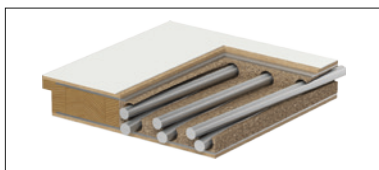

VERTE BASIC I BASIC PLUS,
MODERN, OPTIMA

VERTE

shledněte film:
www.vertedrzwi.eu/technologie.mp4

FORES BASIC

VERTE STRONGER

VŽDY MÁŠ NA VÝBĚR

KŘÍDLO BEZPOLODRÁŽKOVÉ PRO UNIVERZÁLNÍ ZÁRUBEŇ V SYSTÉMU SMART*
KŘÍDLO BEZPOLODRÁŽKOVÉ - UNIVERZÁLNÁ ZÁRUBŇA V SYSTÉMU SMART*