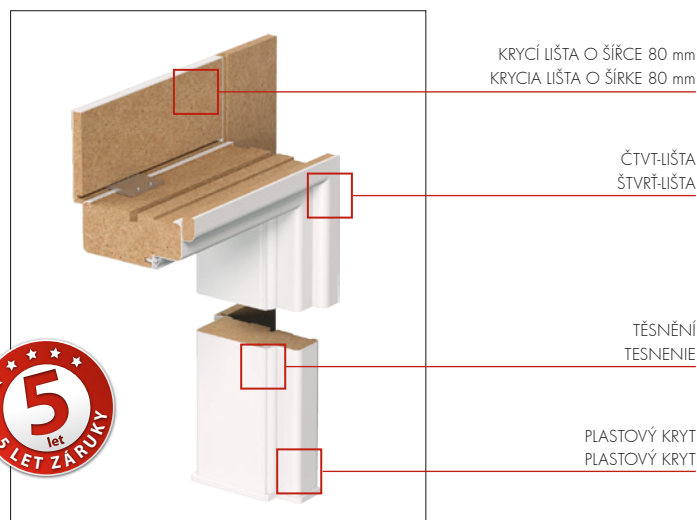

DOSTUPNOSŤ

- Zárubňa, lišty, štvrt-lišty v rovnakej povrchovej úprave ako křídlo (Decor, Dur, Cortex, Super Matt, Synchro 3D, Perfect 3D).

VYBAVENIE

- protiplech zámku
- tri čepové závěsy (zárubňová časť závěsu)
- tesnenie farebne zodpovedajúce farbe povrchu zárubne
- závesové vrecká 3 ks.
- plastový kryt, slúžiaci pre ochranu spodnej časti zárubne pred vlhkosťou
- montážne spojky

DODATOČNÉ RIEŠENIE

- Zárubňa pre dvokřídlové dveře - je vybavená 6 ks štandardných závesov (zárubňová časť), nie je vybavená protiplechem zámku.

ROZMERY

- jednokřídlové: „60“, „70“, „80“, „90“, „100“
- dvokřídlové: ľubovoľná kombinácia rozmerov uvedených vyššie
- príprava pre osadenie na stenu o min. hrúbke 100 mm

ŠTVRŤ-LIŠTY

- rozmer: 12x22 mm, dĺžka: 2150 mm

KRYCIE LIŠTY

- šířka lišt – 60 mm (Verte Basic)
- šířka lišt – 80 mm
- ostré hrany
- rez pod uhlom 90°
- rozmery: „90“, „100“, „100+100“, „110+110“
- možnosti: komplet na jednu stranu alebo jednotlivé horizontálne lišty

UPOZORNENIE

- Montáž zárubne je potrebné vykonávať v prostredí, kde sú kompletne dokončené steny (tapety, obklady, maľovanie apod.) a podlahy (napr. parkety, plávajúca podlaha atď.).

ŘEZ KONSTANTNÍ ZÁRUBNĚ
REZ KONŠTANTNEJ ZÁRUBNE