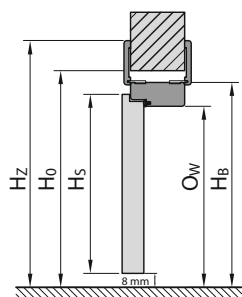

MONTÁŽNÍ ROZMĚRY DVEŘÍ

MONTÁŽNY ROZMERY DVERÍ

KONSTANTNÍ ZÁRUBEŇ KONŠTANTNÁ ZÁRUBŇA