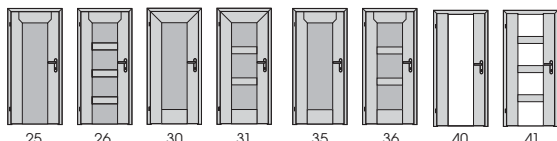

Modely
Harmonie
v nabídce:

DVEŘE model 40 Praktik
CPL bílá hladká
sklo sapelux bílé
ZÁRUBEŇ Normal
CPL bílá hladká