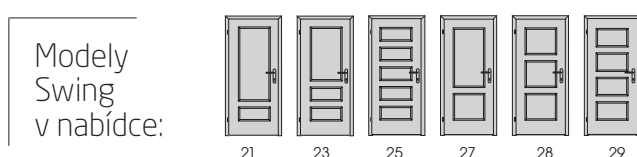

Vstupní dveře do bytu □

DOPORUČUJEME VĚNOVAT ZNAČNOU POZORNOST VÝBĚRU SPRÁVNÝCH VSTUPNÍCH DVEŘÍ DO VAŠEHO BYTU. TYTO DVEŘE JSOU NEJEN VAŠÍ VIZITKOU, ALE MUSÍ SPLŇOVAT CELOU ŘADU FUNKCÍ OD POŽÁRNÍHO ZAJIŠTĚNÍ AŽ PO BEZPEČNOST VAŠEHO DOMOVA.

cena od **5 090 Kč**

Vstupní dveře - Standard

Dveře určené jako vstupní do bytu s požární odolností EI 30 min a zvýšenou klima odolností (c)

Vstupní dveře - Sekura

Dveře určené jako vstupní do bytu s požární odolností EI 30 min, zvýšenou klima odolností (c) a odolností proti násilnému vniknutí 2. třída

Vstupní dveře - Komfort

Dveře určené jako vstupní do bytu s požární odolností EI 30 min, zvýšenou klima odolností (c) a zvukovým útlumem 37 dB

Vstupní dveře - Multi

Dveře určené jako vstupní do bytu s požární odolností EI 30 min, zvýšenou klima odolností (c), odolností proti násilnému vniknutí 2. třída a zvukovým útlumem 37 dB