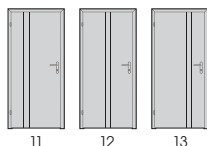

Modely
Bonalanta
v nabídce: