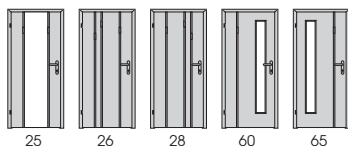

U každého modelu dveří Hanum lze použít libovolnou variantu lišty (rozmístění háčků).

U modelů s více lištami může být použito více variant současně.

U modelů 21, 23, 25, 26, 28 se definuje pořadí variant lišt v ploše (rozmístění háčků na liště) od závěsové strany.