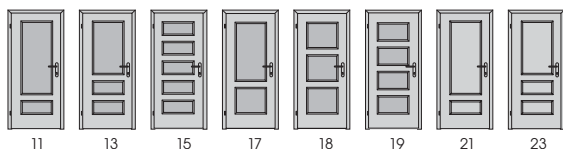

Modely
Swing
v nabídce:

Povrchy:

Dýha

bubinga, buk, buk natur, břıza, citron, dub AM, dub EV, dub natur, dub stříbrný, hruška, jabloň indická, jasan, jasan stříbrný, javor AM, javor EV, javor natur, mahagon, mahagon natur, makasar, mořená dubová dýha, olše, ořech africký, ořech AM, ořech EV, ořech natur, ořech polární, ořech saténový, padouk, švestka polenská, třešeň AM, třešeň EV, třešeň natur, wenge, zebrano, zebrano stříbrné

Barva

bílá hladká, bílá pór nebo dle vzorníku RAL

CPL laminát

buk*, buk struktur*, dub bělený**, dub struktur*, dub šedý struktur*, hruška*, jasan bílý struktur*, jasan struktur*, javor**, javor struktur*, olše*, ořech AM struktur*, ořech struktur*, švestka struktur*, teak**, teak struktur*, třešeň struktur*, višěň struktur*, wenge struktur*

CPL laminát barva

bílá hladká, bílá perla, bílá pór, slonová kost U113, stříbrná F509, šedá, šedá U765

Sapdecor®

dub*, dub bílý*, jilm*, oliva šedá*, švestka*

* Pouze ve svislém dekoru

** Pouze ve vodorovném dekoru

Sklo
v ceně:

čínčila čiré, float čiré, krizet čiré, kůra čiré, planibel bronz, sapelux bílé, screen čiré