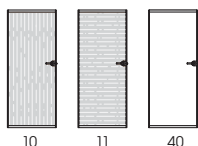

cena od **10 590 Kč**

DVEŘE
model 10
dýha ořech africký

ZÁRUBEŇ
Normal
metalik

KLIKA
London

Modely
Metalik
v nabídce:

DVEŘE model 10
dýha padouk
ZÁRUBEŇ metalik

DVEŘE model 40
sklo satínáto bílé
vzor M97P
ZÁRUBEŇ metalik