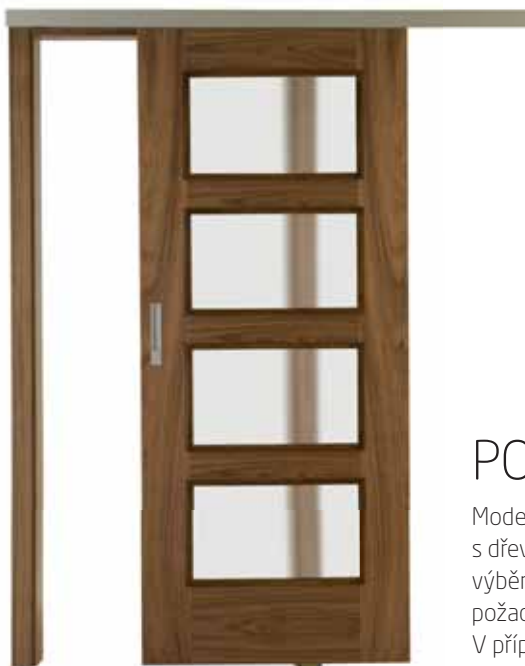

Posuvný systém AVANZA HEAVY

Kompaktní posuv určený pro náročné požadavky. Posuv je možné doplnit bočním světlíkem, a vytvářet tak celé prosklené stěny. Kování je v provedení kartáčovaná nerez pro jednokřídle i dvoukřídle dveře, a to jak pro skleněné, tak i dřevěné.