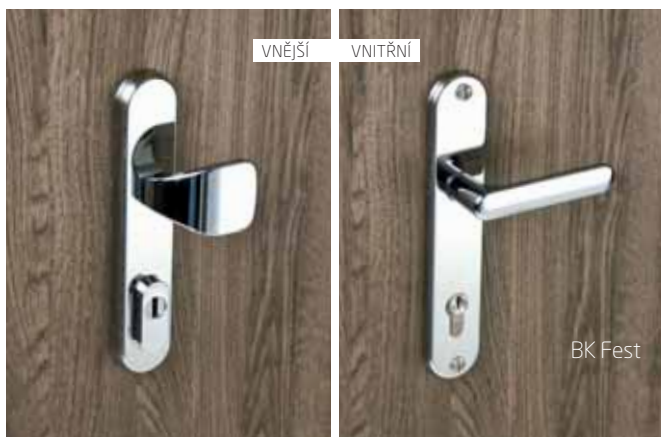

Mušle
zadlabávací
dřevěná hranatá

Pro dveře posuvné.

Standard SAPELI
pro dveře dýhované.

WC - ukazatel

WC - klíčka

PZ - klíč FAB

BB - obyč. klíč

Ukázka typů zamykání.