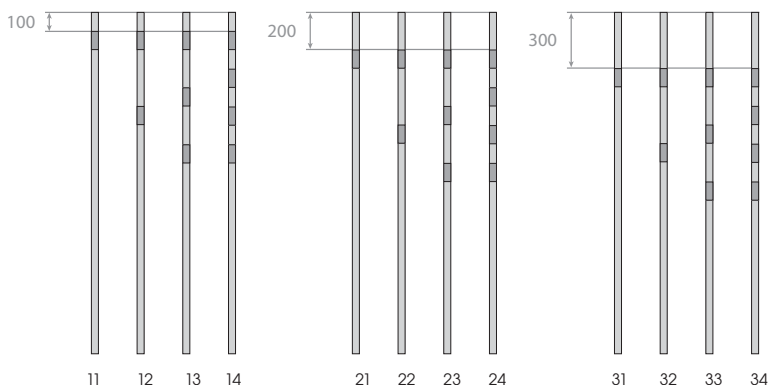

Varianty lišt: