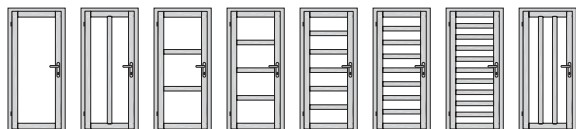

40

42

43

44

46

48

51

52

Povrchy:

Dýha

buk, dub AM, hruška,
javor EV, olše, ořech AM,
třešeň AM

Sklo
v ceně:

činčila čiré, float čiré,
krizet čiré, kůra čiré,
planibel bronz, sapelux
bílý, screen čiré

tloušťka skla 4 mm, kalené

Kubika