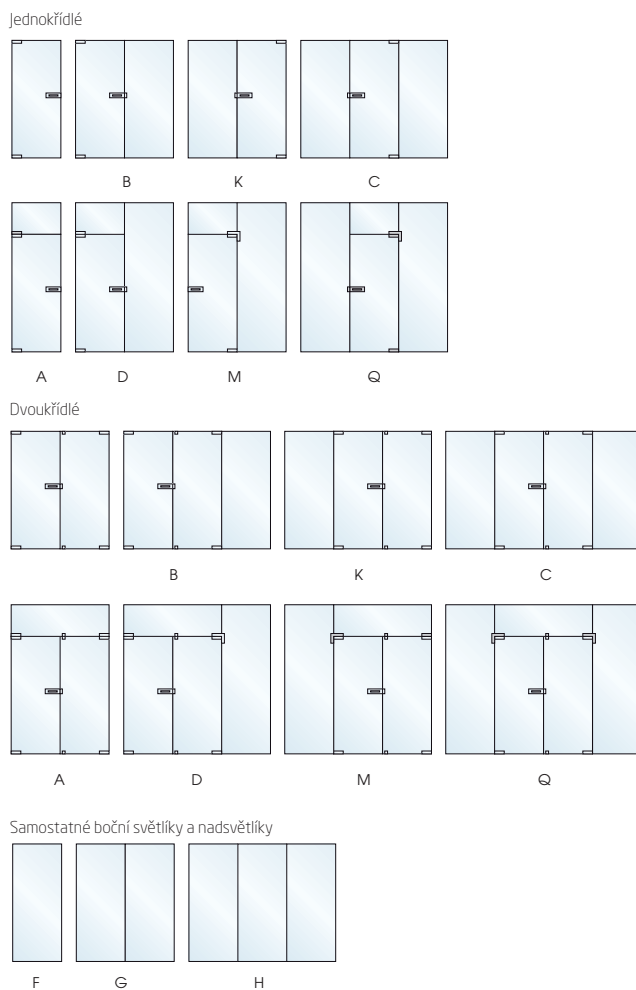

cena od **6 740 Kč**

DVEŘE
sklo float čiré
vzor DJ22
posuvné Avanza heavy

Modely dveří v nabídce:

Modely stěn v nabídce:

Typy skla:

float, sapelux, mastercarre, planibel bronz, planibel zelené, planibel šedé, planibel modré