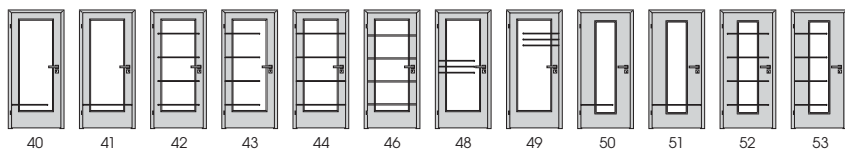

cena od **4 790 Kč**

P DÝHA
BARVA

L 3, 4,
R, H

H S2, S3,
O3

AL POLO
BEZ

5

DVEŘE
model 12
barva bílá hladká
ZÁRUBEŇ
Harmonie Obtus
barva bílá hladká
KLIKA
Nerez 06

Modely
Note
v nabídce: