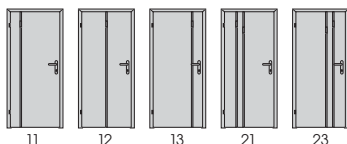

U každého modelu dveří Hanum lze použít libovolnou variantu lišty (rozmístění háčků).

U modelů s více lištami může být použito více variant současně.

U modelů 21, 23, 25, 26, 28 se definuje pořadí variant lišt v ploše (rozmístění háčků na liště) od závěsové strany.