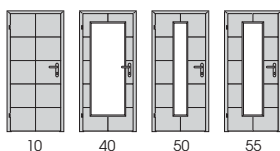

cena od **5 590 Kč**

P | DÝHA

L | 3, 4,
R, H

H | S2, S3,
O3

AL | POLO
BEZ

5

DVEŘE
model 50
dýha ořech satén
SKLO
sapelux bílý
ZÁRUBEŇ
Obtus
dýha javor EV
KLIKA
Nerez 08

Modely
Tarugo
v nabídce: