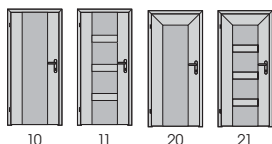

Modely
Harmonie
v nabídce:

DVEŘE model 40 Praktik
CPL bílá hladká
sklo sapelux bílé
ZÁRUBEŇ Normal
CPL bílá hladká