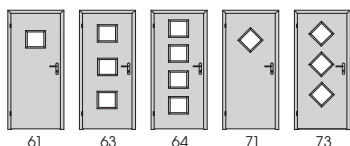

Modely
Domino
v nabídce:

61

63

64

71

73