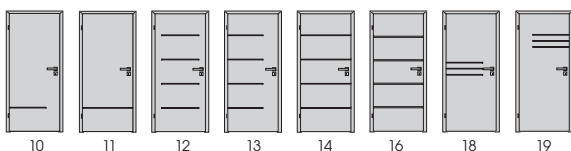

cena od **4 790 Kč**

P DÝHA
BARVA

L 3, 4,
R, H

H S2, S3,
O3

AL POLO
BEZ

5

DVEŘE
model 12
barva bílá hladká
ZÁRUBEŇ
Harmonie Obtus
barva bílá hladká
KLIKA
Nerez 06

Modely
Note
v nabídce: