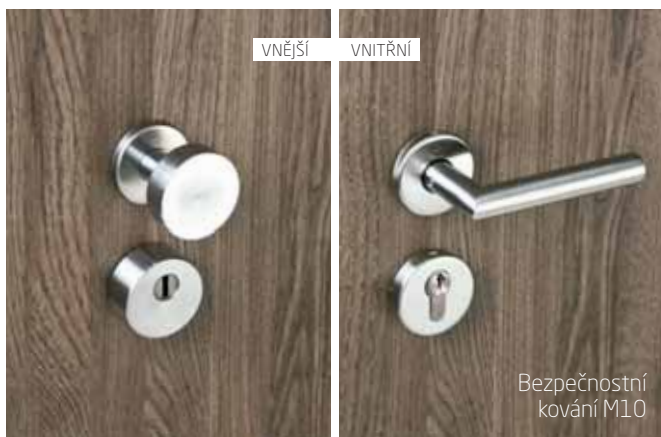

Mušle
zadlabávací
dřevěná hranatá

Pro dveře posuvné.

Standard SAPELI
pro dveře dýhované.

WC - ukazatel

WC - klíčka

PZ - klíč FAB

BB - obyč. klíč

Ukázka typů zamykání.