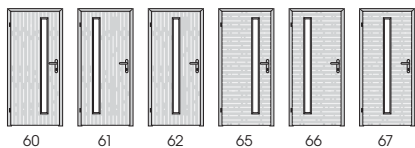

Modely
Damier
v nabídce: