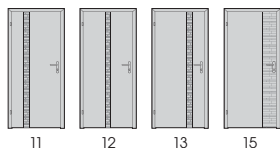

Modely
Bonalanta
v nabídce: