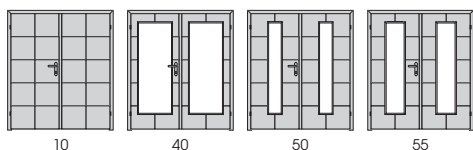

Modely
Tarugo
v nabídce: