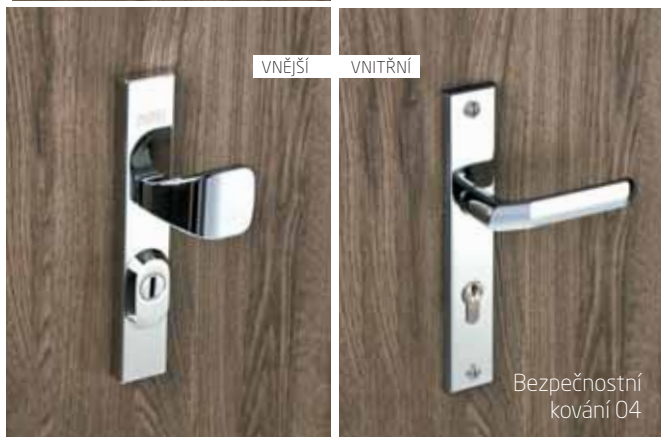

Mušle
zadlabávací
dřevěná hranatá

Pro dveře posuvné.

Standard SAPELI
pro dveře dýhované.

WC - ukazatel

WC - klíčka

PZ - klíč FAB

BB - obyč. klíč

Ukázka typů zamykání.