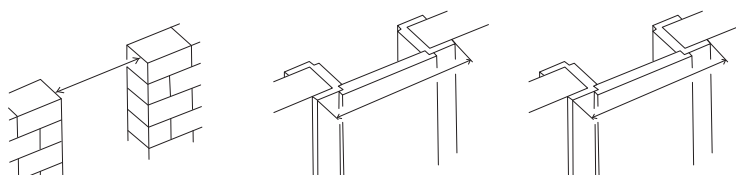

Stavební otvory

Platí pro zárubně PRŮCHOZÍ, OTOČNÉ, POSUVNÉ, KYVNÉ, LAMELOVÉ, mimo zárubeň LATENTE			Zárubeň pro dveře HARMONIE
objednávací rozměr (b4 x h4)	stavební otvor (b1 x h1)	vnější rozměr zárubně (b2 x h2)*	vnější rozměr (b2 x h2)
š x v (mm)	š x v (mm)	š x v (mm)	š x v (mm)
600 x 1970	700 x 2020	760 x 2047	780 x 2057
700 x 1970	800 x 2020	860 x 2047	880 x 2057
800 x 1970	900 x 2020	960 x 2047	980 x 2057
900 x 1970	1000 x 2020	1060 x 2047	1080 x 2057
1250 x 1970	1350 x 2020	1410 x 2047	1430 x 2057
1450 x 1970	1550 x 2020	1610 x 2047	1630 x 2057
1650 x 1970	1750 x 2020	1810 x 2047	1830 x 2057
1850 x 1970	1950 x 2020	2010 x 2047	2030 x 2057