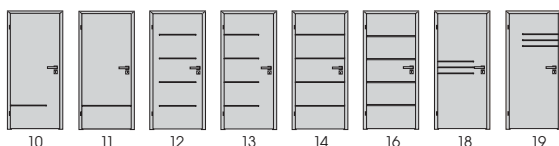

Modely
Lotos
v nabídce:

DVEŘE model 16
dýha wenge
ZÁRUBEŇ Normal
dýha wenge