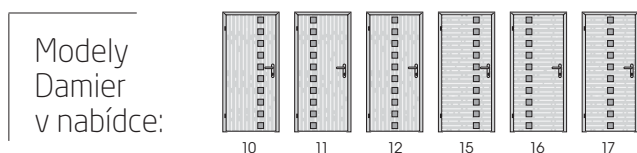

Vstupní dveře do bytu □

DOPORUČUJEME VĚNOVAT ZNAČNOU POZORNOST VÝBĚRU SPRÁVNÝCH VSTUPNÍCH DVEŘÍ DO VAŠEHO BYTU. TYTO DVEŘE JSOU NEJEN VAŠÍ VIZITKOU, ALE MUSÍ SPLŇOVAT CELOU ŘADU FUNKCÍ OD POŽÁRNÍHO ZAJIŠTĚNÍ AŽ PO BEZPEČNOST VAŠEHO DOMOVA.

cena od **5 090 Kč**

Vstupní dveře - Standard

Dveře určené jako vstupní do bytu s požární odolností EI 30 min a zvýšenou klima odolností (c)

Vstupní dveře - Sekura

Dveře určené jako vstupní do bytu s požární odolností EI 30 min, zvýšenou klima odolností (c) a odolností proti násilnému vniknutí 2. třída

Vstupní dveře - Komfort

Dveře určené jako vstupní do bytu s požární odolností EI 30 min, zvýšenou klima odolností (c) a zvukovým útlumem 37 dB

Vstupní dveře - Multi

Dveře určené jako vstupní do bytu s požární odolností EI 30 min, zvýšenou klima odolností (c), odolností proti násilnému vniknutí 2. třída a zvukovým útlumem 37 dB