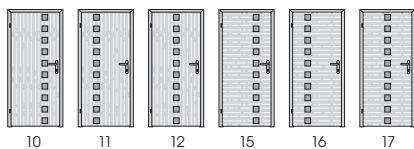

Modely
Damier
v nabídce: