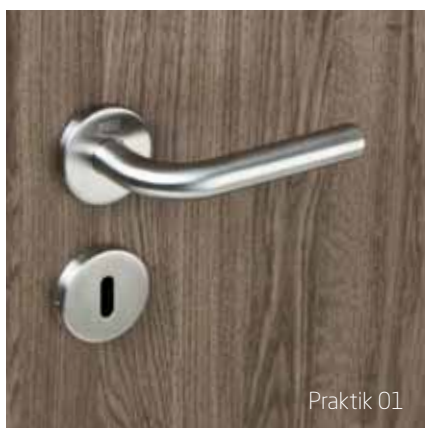

Kliky □

DOKONALÝ DOPLNĚK MŮŽE PODTRHNOUT CELKOVÝ DOJEM. KLIKY A KOVÁNÍ MAJÍ KROMĚ FUNKČNÍCH KRITÉRIÍ TAKÉ DŮLEŽITÉ ESTETICKÉ POSLÁNÍ. JSOU VÝPOVĚDÍ O VAŠEM VKUSU, O VAŠICH SCHOPNOSTECH SLADIT INTERIÉR DO POSLEDNÍHO, ZDÁNlivĚ NEPODSTATNÉHO DETAILU.