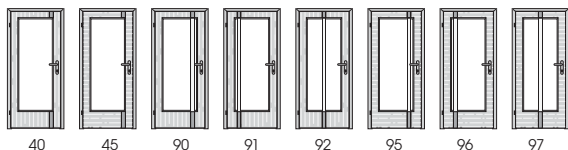

Modely
Akord
v nabídce:

Povrchy:

Dýha

bříza, bubinga, buk, buk natur, citron, dub AM, dub EV, dub natur, dub stříbrný, hruška, jablonoň indická, jasan, jasan stříbrný, javor AM, javor EV, javor natur, mahagon, mahagon natur, makasar, olše, ořech AM, ořech EV, ořech africký, ořech natur, ořech polární, ořech saténový, padouk, švestka polenská, třešeň AM, třešeň EV, třešeň natur, wenge, zebrano, zebrano stříbrné

Barva

bílá hladká, bílá pór nebo dle vzorníku RAL

Sklo
v ceně:

činčila čiré, float čiré, krizeť čiré, kůra čiré, planibel bronz, sapelux bílé, screen čiré

Lišty v ploše:

Profil A1

Pouze u dveří s povrchovou úpravou dýha buk, dub, javor AM, olše, ořech AM, třešeň AM

Profil A2

Pouze u dveří s povrchovou úpravou dýha buk, dub, javor AM, olše, ořech AM, třešeň AM

Profil B1

Lištu lze zvolit v jakémkoli povrchu dýha. Pro povrch dveří padouk a wenge lze zvolit lištu pouze ve stejné dřevině. Vysoký lesk (všechny odstíny), CPL, kovolaminát.