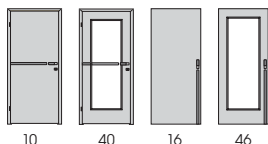

Modely
Linum
v nabídce:

DVEŘE model 16
barva bílá hladká