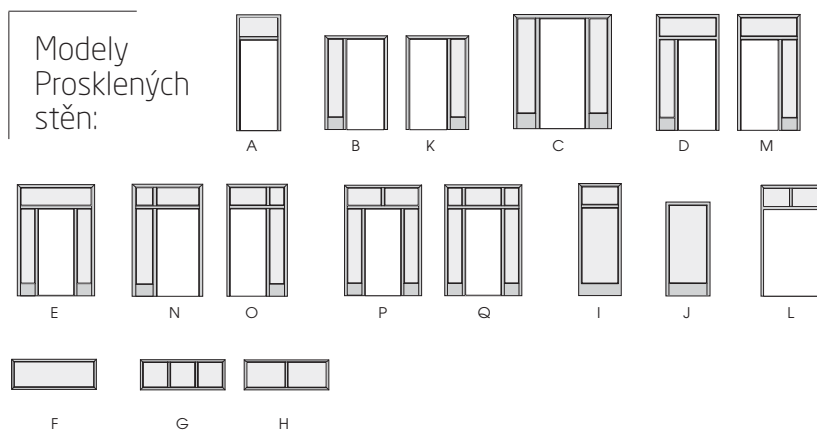

Prosklené stěny dřevěné □

BOČNÍ SVĚTLÍKY, NADSVĚTLÍKY NEBO I SAMOSTATNÉ SVĚTLÍKY, TO VŠE NAJDETE V NAŠÍ NABÍDCE. SVĚTLÍKY MAJÍ NEJENOM VELKOU ESTETICKOU HODNOTU, ALE I ZNAČNÝ PRAKTICKÝ VÝZNAM – PROSVĚTLÍ A OPTICKY ZVĚTŠÍ JAKOUKOLI MÍSTNOST ČI CHODBU.

1. 1/ Obložková zárubeň může být v polodrážkovém i v bezpolodrážkovém provedení, NORMAL, OBTUS, HARMONIE NORMAL, HARMONIE OBTUS.
2. 2/ Rámová zárubeň může být v polodrážkovém i bezpolodrážkovém provedení NORMAL a OBTUS.
3. 3/ Rámová zárubeň EI30 = požární odolnost 30 minut, může být v polodrážkovém i bezpolodrážkovém provedení NORMAL a OBTUS, EI/EW30. Tloušťka skla je 17 mm.
4. 4/ Rámová zárubeň EI15 = požární odolnost 15 minut, může být v polodrážkovém i bezpolodrážkovém provedení NORMAL a OBTUS, EI/EW15 a EI15/EW30. Provedení zvukově izolační 32 dB. Tloušťka skla je 9 mm.
5. 5/ Skla v ceně: činčila číré, float číré, krizet číré, kúra číré, planibel bronz, sapelux bílé, screen číré.