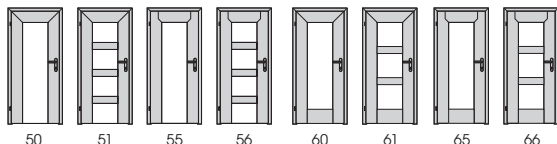

Modely
Harmonie
v nabídce:

DVEŘE model 40 Praktik
CPL bílá hladká
sklo sapelux bílé
ZÁRUBEŇ Normal
CPL bílá hladká