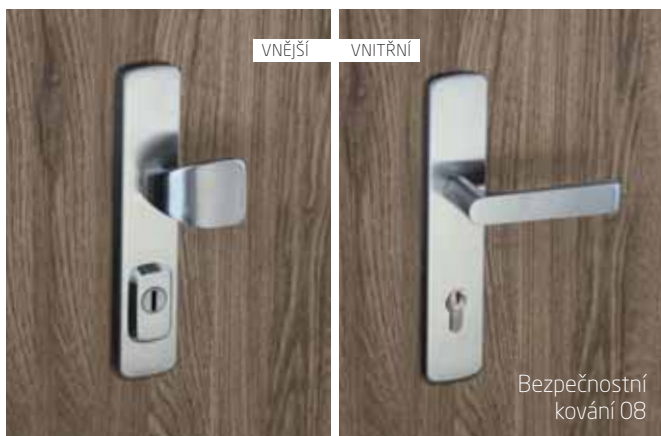

Mušle
zadlabávací
dřevěná hranatá

Pro dveře posuvné.

Standard SAPELI
pro dveře dýhované.

WC - ukazatel

WC - klíčka

PZ - klíč FAB

BB - obyč. klíč

Ukázka typů zamykání.