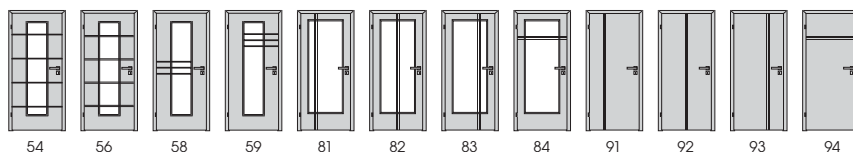

cena od **4 790 Kč**

P DÝHA
BARVA

L 3, 4,
R, H

H S2, S3,
O3

AL POLO
BEZ

5

DVEŘE
model 12
barva bílá hladká
ZÁRUBEŇ
Harmonie Obtus
barva bílá hladká
KLIKA
Nerez 06

Modely
Note
v nabídce: