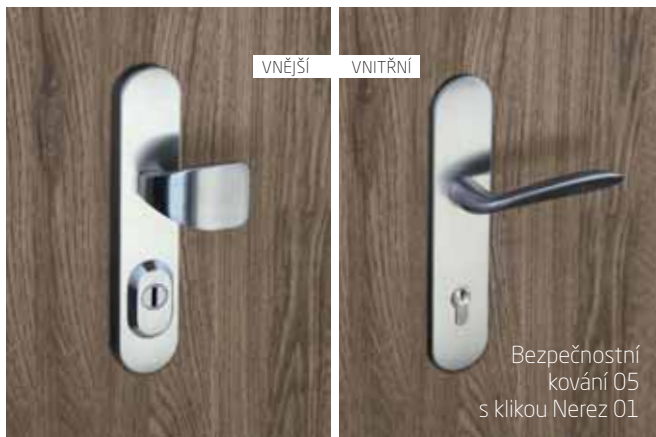

Mušle
zadlabávací
dřevěná hranatá

Pro dveře posuvné.

Standard SAPELI
pro dveře dýhované.

WC - ukazatel

WC - klíčka

PZ - klíč FAB

BB - obyč. klíč

Ukázka typů zamykání.