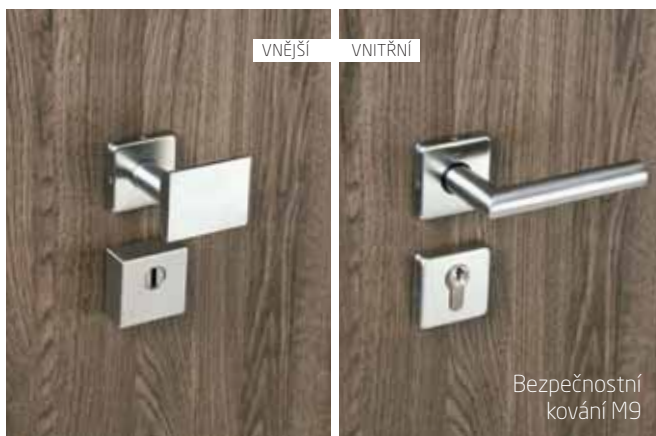

Mušle
zadlabávací
dřevěná hranatá

Pro dveře posuvné.

Standard SAPELI
pro dveře dýhované.

WC - ukazatel

WC - klíčka

PZ - klíč FAB

BB - obyč. klíč

Ukázka typů zamykání.