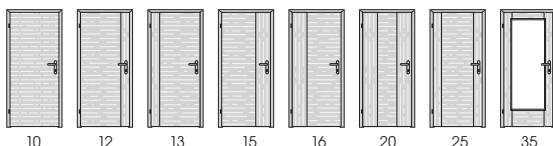

Modely
Tenga
v nabídce:

Povrchy:

Dýha

bříza, bubinga, buk, buk natur, citron, dub AM, dub EV, dub natur, dub stříbrný, hruška, jablono indická, jasan, jasan stříbrný, javor AM, javor EV, javor natur, mahagon, mahagon natur, makasar, mořená dubová dýha, olše, ořech africký, ořech AM, ořech EV, ořech natur, ořech polární, ořech saténový, padouk, švestka polenská, třešeň AM, třešeň EV, třešeň natur, wenge, zebrano, zebrano stříbrné

Povrchy padouk a wenge nelze kombinovat s jinou dřevinou.

Barva

bílá pór nebo dle vzorníku RAL