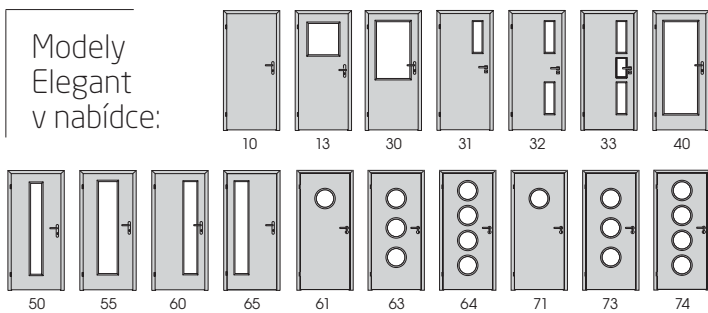

Modely
Elegant
v nabídce:

okénko zapuštěné
s lištou z masívu 3, 4, 5

okénko oboustranné
s příznanými šrouby