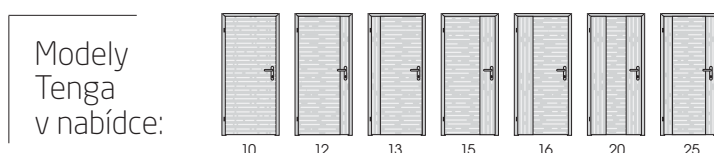

Vstupní dveře do bytu □

DOPORUČUJEME VĚNOVAT ZNAČNOU POZORNOST VÝBĚRU SPRÁVNÝCH VSTUPNÍCH DVEŘÍ DO VAŠEHO BYTU. TYTO DVEŘE JSOU NEJEN VAŠÍ VIZITKOU, ALE MUSÍ SPLŇOVAT CELOU ŘADU FUNKCÍ OD POŽÁRNÍHO ZAJIŠTĚNÍ AŽ PO BEZPEČNOST VAŠEHO DOMOVA.

cena od **5 090 Kč**

Vstupní dveře - Standard

Dveře určené jako vstupní do bytu s požární odolností EI 30 min a zvýšenou klima odolností (c)

Vstupní dveře - Sekura

Dveře určené jako vstupní do bytu s požární odolností EI 30 min, zvýšenou klima odolností (c) a odolností proti násilnému vniknutí 2. třída

Vstupní dveře - Komfort

Dveře určené jako vstupní do bytu s požární odolností EI 30 min, zvýšenou klima odolností (c) a zvukovým útlumem 37 dB

Vstupní dveře - Multi

Dveře určené jako vstupní do bytu s požární odolností EI 30 min, zvýšenou klima odolností (c), odolností proti násilnému vniknutí 2. třída a zvukovým útlumem 37 dB