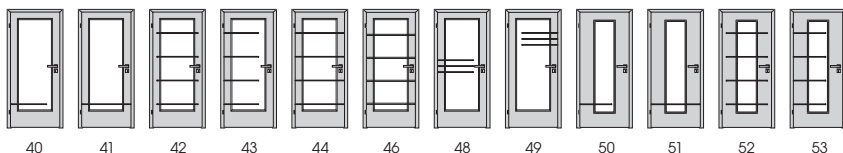

Modely
Lotos
v nabídce:

DVEŘE model 16
dýha wenge
ZÁRUBEŇ Normal
dýha wenge