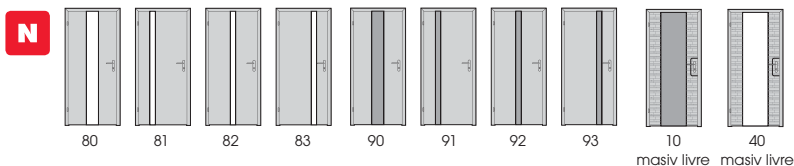

Modely
Harmonie
v nabídce:

DVEŘE model 40 Praktik
CPL bílá hladká
sklo sapelux bílé
ZÁRUBEŇ Normal
CPL bílá hladká