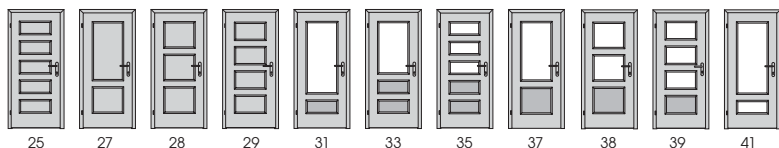

Modely
Swing
v nabídce:

Povrchy:

Dýha

bubinga, buk, buk natur, břıza, citron, dub AM, dub EV, dub natur, dub stříbrný, hruška, jabloň indická, jasan, jasan stříbrný, javor AM, javor EV, javor natur, mahagon, mahagon natur, makasar, mořená dubová dýha, olše, ořech africký, ořech AM, ořech EV, ořech natur, ořech polární, ořech saténový, padouk, švestka polenská, třešeň AM, třešeň EV, třešeň natur, wenge, zebrano, zebrano stříbrné

Barva

bílá hladká, bílá pór nebo dle vzorníku RAL

CPL laminát

buk*, buk struktur*, dub bělený**, dub struktur*, dub šedý struktur*, hruška*, jasan bílý struktur*, jasan struktur*, javor**, javor struktur*, olše*, ořech AM struktur*, ořech struktur*, švestka struktur*, teak**, teak struktur*, třešeň struktur*, višěň struktur*, wenge struktur*

CPL laminát barva

bílá hladká, bílá perla, bílá pór, slonová kost U113, stříbrná F509, šedá, šedá U765

Sapdecor®

dub*, dub bílý*, jilm*, oliva šedá*, švestka*

* Pouze ve svislém dekoru

** Pouze ve vodorovném dekoru

Sklo
v ceně:

čínčila čiré, float čiré, krizet čiré, kůra čiré, planibel bronz, sapelux bílé, screen čiré