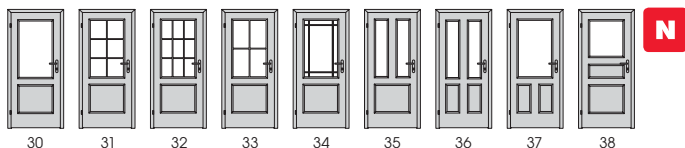

Modely Bergamo v nabídce:

DVEŘE model 20
dýha ořech AM
ZÁRUBEŇ Normal
dýha ořech AM