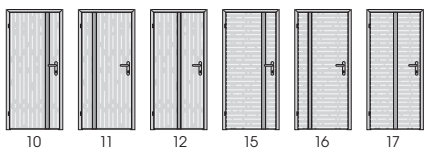

Modely
Akord
v nabídce:

Povrchy:

Dýha

bříza, bubinga, buk, buk natur, citron, dub AM, dub EV, dub natur, dub stříbrný, hruška, jablonoň indická, jasan, jasan stříbrný, javor AM, javor EV, javor natur, mahagon, mahagon natur, makasar, olše, ořech AM, ořech EV, ořech africký, ořech natur, ořech polární, ořech saténový, padouk, švestka polenská, třešeň AM, třešeň EV, třešeň natur, wenge, zebrano, zebrano stříbrné

Barva

bílá hladká, bílá pór nebo dle vzorníku RAL

Sklo
v ceně:

činčila čiré, float čiré, krizeť čiré, kůra čiré, planibel bronz, sapelux bílé, screen čiré

Lišty v ploše:

Profil A1

Pouze u dveří s povrchovou úpravou dýha buk, dub, javor AM, olše, ořech AM, třešeň AM

Profil A2

Pouze u dveří s povrchovou úpravou dýha buk, dub, javor AM, olše, ořech AM, třešeň AM

Profil B1

Lištu lze zvolit v jakémkoli povrchu dýha. Pro povrch dveří padouk a wenge lze zvolit lištu pouze ve stejné dřevině. Vysoký lesk (všechny odstíny), CPL, kovolaminát.