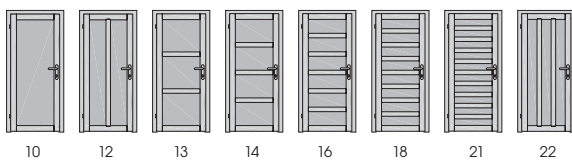

Modely
Kubika
v nabídce:

10

12

13

14

16

18

21

22