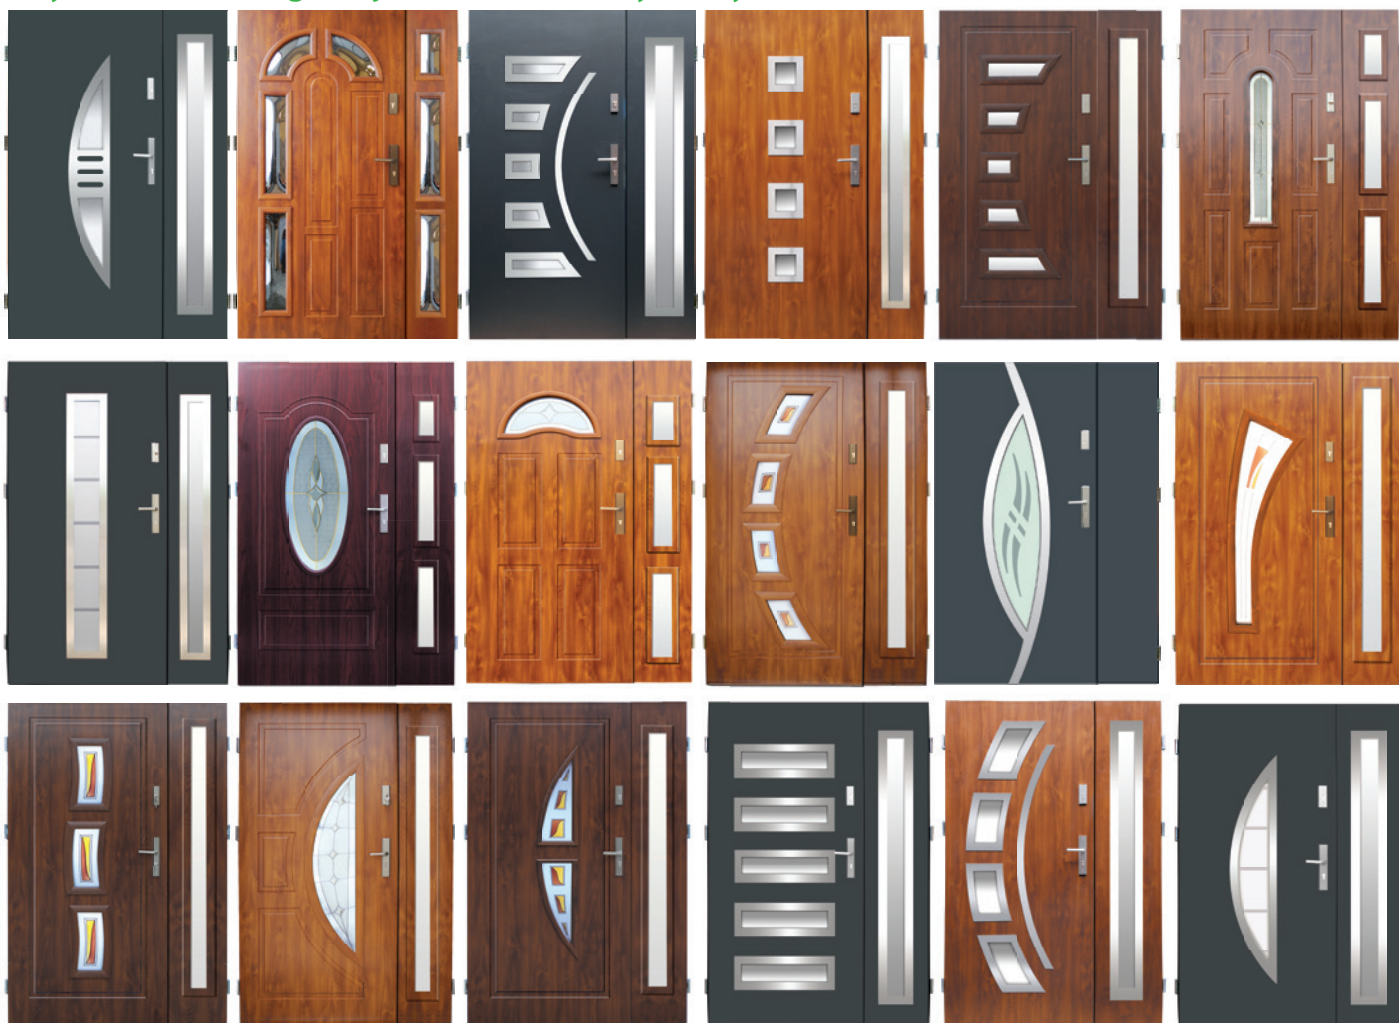

* Ramki ze stali nierdzewnej INOX tylko od zewnętrznej strony drzwi
 ** Ramki ze stali nierdzewnej INOX z obu stron drzwi

Drzwi stalowe dwuskrzydłowe

Drzwi dwuskrzydłowe posiadają standard wyposażenia serii PREMIUM mogą występować zarówno z ościeżnicami „9” i „11” jak i TERMO (dopłata do ościeżnicy TERMO zgodnie z cennikiem). W przedstawionych wzorach istnieje możliwość zamówienia skrzydła biernego w wersji pełnej bez przetłoczeń, przetłoczonej bądź z przeszkleniem zgodnie z tabelą i rozpiską dopłat. W drzwiach z ościeżnicą TERMO istnieje możliwość zamówienia naświetli górnych oraz bocznych (dopłata zgodnie z cennikiem str. 36). Skrzydło bierne jest elementem otwieranym.

DOSTĘPNE KOLORY (wszystkie kolory w okleinie)

Przykładowe konfiguracje drzwi dwuskrzydłowych

Drzwi stalowe dwuskrzydłowe

Skrzydło bierne PEŁNE

+ 1000 zł

Skrzydło bierne z PRZETŁOCZENIEM i PRZESZKLENIEM

+ 1800 zł + 1800 zł + 1800 zł + 1800 zł