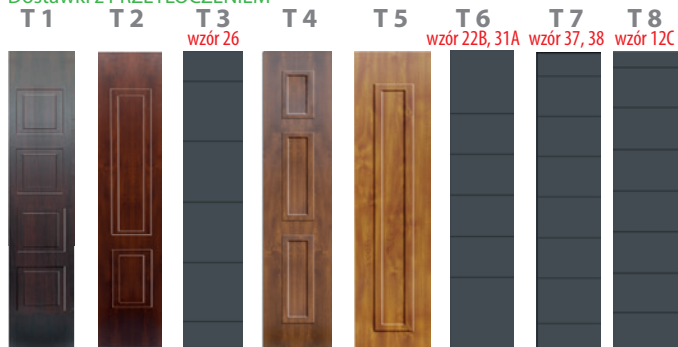

Dostawki z PRZETŁOCZENIEM

+ 1400 zł + 1400 zł + 1400 zł + 1400 zł + 1400 zł + 1400 zł + 1400 zł + 1400 zł