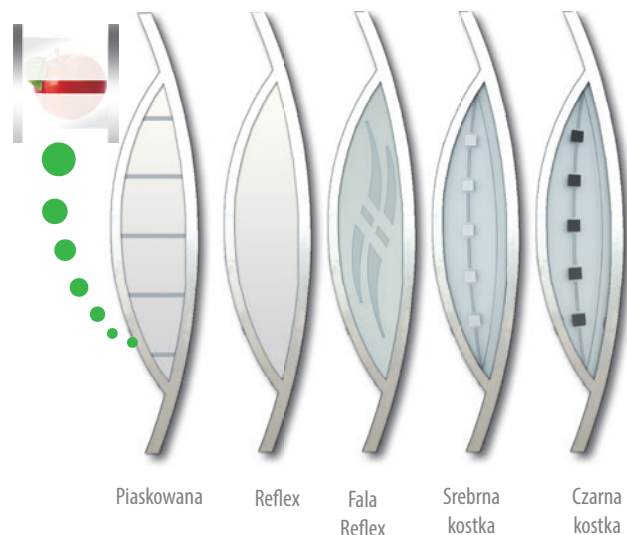

NORMAL
1449,-*
** Ramki INOX wyłącznie od zewnątrz
1649,-*
* INOX obustronnie

BEZ PRZESZKLENIA

DOSTĘPNE ROZMIARY DRZWI
(szerokość skrzydła)

80	80N
90	90N
100 Niedostępne dla TERMO PRESTIGE Dopłata zgodnie z cennikiem	

Wzór 32, 32A i 32B

Termo PRESTIGE <small>** INOX od zewnątrz</small>	3290,-*
<small>* INOX obustronnie</small>	3490,-*

WZÓR 31

PREMIUM
2089,-*
z przeszkleniem

WZÓR 31 A

PREMIUM
2089,-*
z przeszkleniem

Termo PRESTIGE
z przeszkleniem **3790,-***

PRZESZKLENIA

DOSTĘPNE ROZMIARY DRZWI
(szerokość skrzydła)

80	80N
90	90N
100 Niedostępne dla TERMO PRESTIGE Dopłata zgodnie z cennikiem	

DOSTĘPNE KOLORY

(wszystkie kolory w okleinie)

WZÓR 30

PRZESZKLENIA

Czarna kostka Kryształ Srebrna kostka Reflex Piaskowana Mleczna Standard (przeźroczysta)