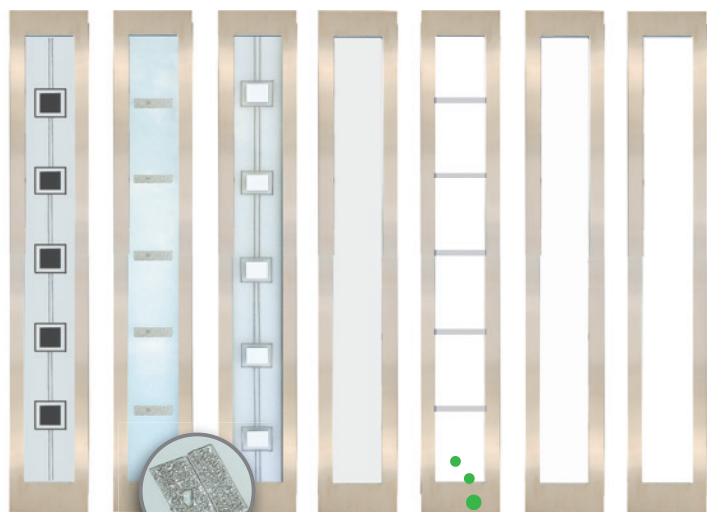

Samozamykacz chowany listwowy

Samozamykacz z kasetą umieszczoną w skrzydle, nie widoczny po zamknięciu drzwi. Dostępny w linii TERMO Prestige.

Samozamykacz nawierzchniowy listwowy

Samozamykacz montowany na skrzydle. Posiada listwę zamiast ramienia.

PRZESZKLENIA

DOSTĘPNE ROZMIARY DRZWI
(szerokość skrzydła)

80	80N
90	90N
100 Niedostępne dla TERMO PRESTIGE Dopłata zgodnie z cennikiem	

DOSTĘPNE KOLORY

(wszystkie kolory w okleinie)

WZÓR 30

PRZESZKLENIA

Czarna kostka Kryształ Srebrna kostka Reflex Piaskowana Mleczna Standard (przeźroczysta)

DOSTĘPNE ROZMIARY DRZWI (szerokość skrzydła)

80	80N
90	90N

100

Niedostępne dla **TERMO PRESTIGE**
Dopłata zgodnie z cennikiem

Termo PRESTIGE
z przeszkleniem

3590,-*

PREMIUM
1989,-*
z przeszkleniem

WZÓR 29