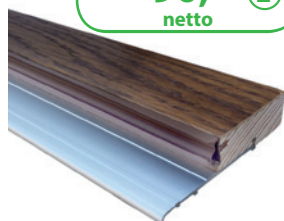

Usuwa kurz, tłuszcz, ślady palców. Konserwuje powierzchnię nadając jej odpowiednie zabezpieczenie, pozostawiając połysk bez smug.

45,- netto

90,- netto ²

Próg drewniano - aluminiowy

Wysokość 20 mm, Dąb
Dostępny tylko do ościeżnic stalowych 9 i 11. Wymagane trwałe przytwierdzenie do podłoża.