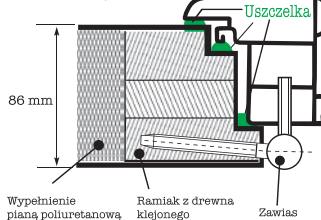

$U_d = 1,1$

Dotyczy drzwi z przeszkleciem

Określenie kierunku otwierania

Budowa drzwi

Termo Prestige

Premium

Normal

Profil skrzydła