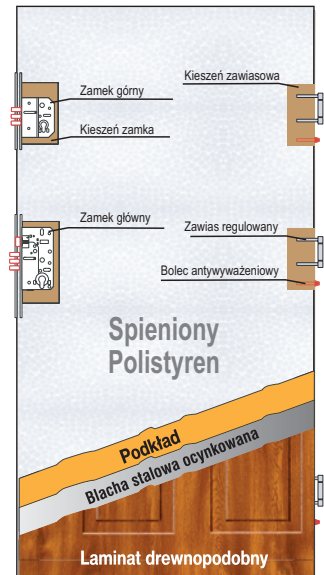

$U_d = 1,1$

Dotyczy drzwi z przeszkleciem

Określenie kierunku otwierania

Budowa drzwi

Termo Prestige

Premium

Normal

Profil skrzydła