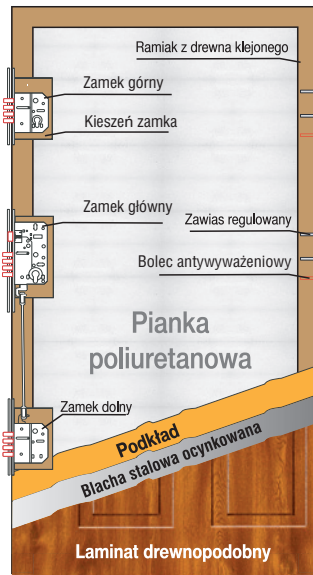

$U_d = 1,1$

Dotyczy drzwi z przeszkleciem

Określenie kierunku otwierania

Budowa drzwi

Termo Prestige

Premium

Normal

Profil skrzydła