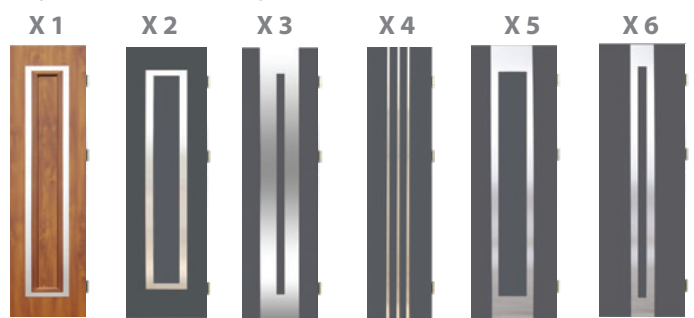

+ ---- + 1400 zł + 1400 zł + 1400 zł + 1400 zł + 1400 zł
+ 1600 zł + 1600 zł + 1600 zł + 1600 zł + 1600 zł + 1600 zł

CENY DRZWI			CENY DOPLĄT DO DRZWI DWUSKRZYDŁOWYCH		
Wzór	Cena drzwi bez przeszklenia (zł)	Cena drzwi z przeszkleniem (zł)	Skrzydło bierne pełne bez przetłoczeń (zł)	Skrzydło bierne z przetłoczeniami (zł)	Skrzydło bierne przeszkłone (zł)
Wzór 1	1169	—	+1000		
Wzór 2	1289	1549	+1000		
Wzór 3	1289	1549	+1000		
Wzór 4	1289	1549	+1000		
Wzór 5	1289	1549	+1000		
Wzór 6	1289	1789	+1000		
Wzór 7	1289	1889	+1000		
Wzór 8	1289	1889	+1000		
Wzór 9	1289	1989	+1000		
Wzór 10	1289	1889	+1000		
Wzór 11	1289	1989	+1000		
Wzór 12	1589	1789	+1000		
Wzór 13	1289	—	+1000		
Wzór 14	1289	—	+1000		
Wzór 15	1289	1989	+1000		
Wzór 16	1289	1989	+1000		
Wzór 17	1289	1989	+1000		
Wzór 18	1289	1989	+1000		
Wzór 19	1689	1889	2089	+1000	
Wzór 20	1689	1889	2089	+1000	
Wzór 21	1689	1889	2089	+1000	
Wzór 22	1589	1789	1989	+1000	
Wzór 23	1689	1889	2089	+1000	
Wzór 24	1589	1789	1989	+1000	
Wzór 25	1589	1789	1989	+1000	
Wzór 26	1589	1789	1989	+1000	
Wzór 26 C	1289	—	+1000		
Wzór 26 D	1289	—	+1000		
Wzór 27	1289	—	+1000		
Wzór 28	1289	—	+1000		
Wzór 29	—	1889	2089	+1000	
Wzór 30	1589	1789	1989	+1000	
Wzór 31	1589	1789	2089	+1000	
Wzór 32	1589	1789	—	+1000	
Wzór 33	1289	1549	+1000		
Wzór 34	1289	1789	+1000		
Wzór 35	1689	1889	2089	+1000	
Wzór 36	1589	1789	1989	+1000	
Wzór 37	1589	1789	1989	+1000	
Wzór 38	1589	1789	1989	+1000	
CAMELEON PREMIUM	pełne bez przetłoczeń 1089 pełne z przetłoczeniami 1209	1909	+1000		

+ w zależności od powyższego wzoru

+ w zależności od powyższego wzoru

Do ceny wybranego wzoru drzwi jednoskrzydłowych z serii PREMIUM należy doliczyć kwotę zgodnie z poniższą tabelą.

Dostępne rodzaje przeszkleń w skrzydle biernym:

- PT1 / PT2 / PT3 / PT4 - Standard (przeźroczyste), Reflex płaski, Piaskowana w całości, Piaskowana wg wzoru
- P1 / P3 - Reflex płaski, Reflex wypukły, Mleczna
- P2 - Standard (przeźroczyste), Reflex płaski, Mleczna, Piaskowana w całości
- P4/ P5/ P6/ P7/ P8 - Standard (przeźroczyste), Piaskowana wg wzoru, Refleks płaski, Mleczna

DOSTĘPNE ROZMIARY DRZWI DWUSKRZYDŁOWYCH

Szerokość zestawu	Szerokość skrzydła	Szerokość skrzydła biernego
110	80	+ 30
120	90	+ 30
	80	+ 40
130	80	+ 50
	90	+ 40
	100	+ 30
140	80	+ 60
	90	+ 50
	100	+ 40
150	90	+ 60
	100	+ 50
160	100	+ 60

Dopłata zgodnie z cennikiem

Istnieje możliwość wykonania w skrzydle biernym innych przeszkleń niż sugerowane (wyłącznie po konsultacji z działem sprzedaży).

INOX od zewnątrz   INOX obustronnie