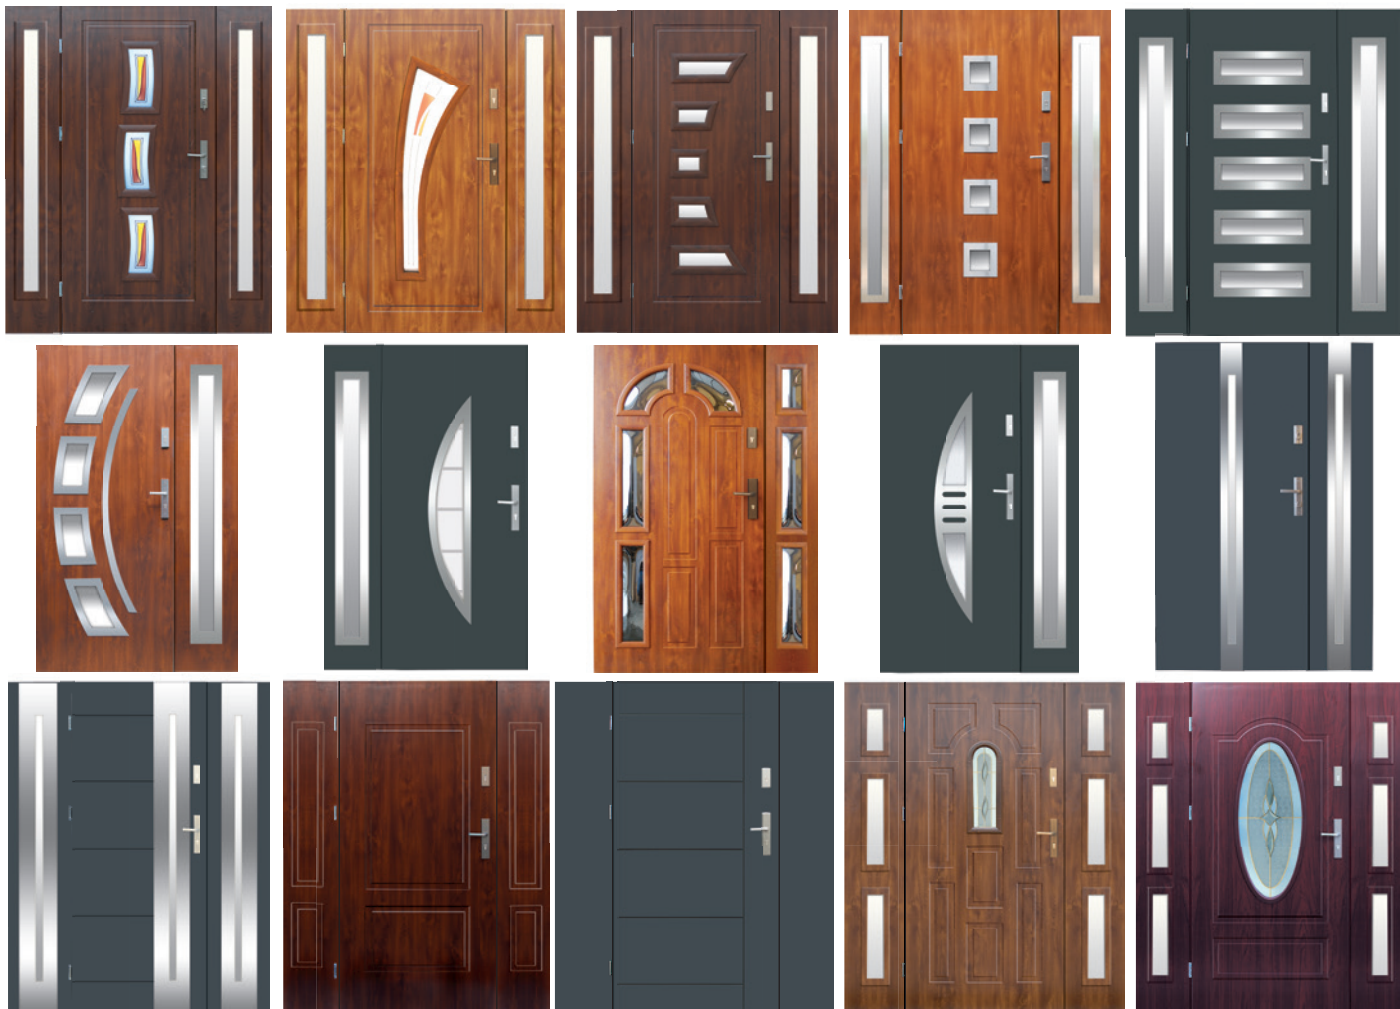

DOSTĘPNE KOLORY (wszystkie kolory w okleinie)

Przykładowe konfiguracje drzwi z dostawkami nieotwieranymi

Drzwi z dostawkami nieotwieranymi

Dostawka PEŁNA

+ 1300 zł

Dostawka z PRZETŁOCZENIEM i PRZESZKLENIEM