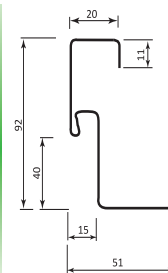

Ościeżnica „9”

Wymiary drzwi

Sposób wymiarowania drzwi z ościeżnicą „11” oraz TERMO oraz TERMO PRESTIGE

Sposób wymiarowania drzwi z ościeżnicą „9”

W przypadku skracania drzwi z ościeżnicą „9” zawsze uwzględniamy, że standardową wysokością tej ościeżnicy jest 2070 mm, który to wymiar jest punktem odniesienia.