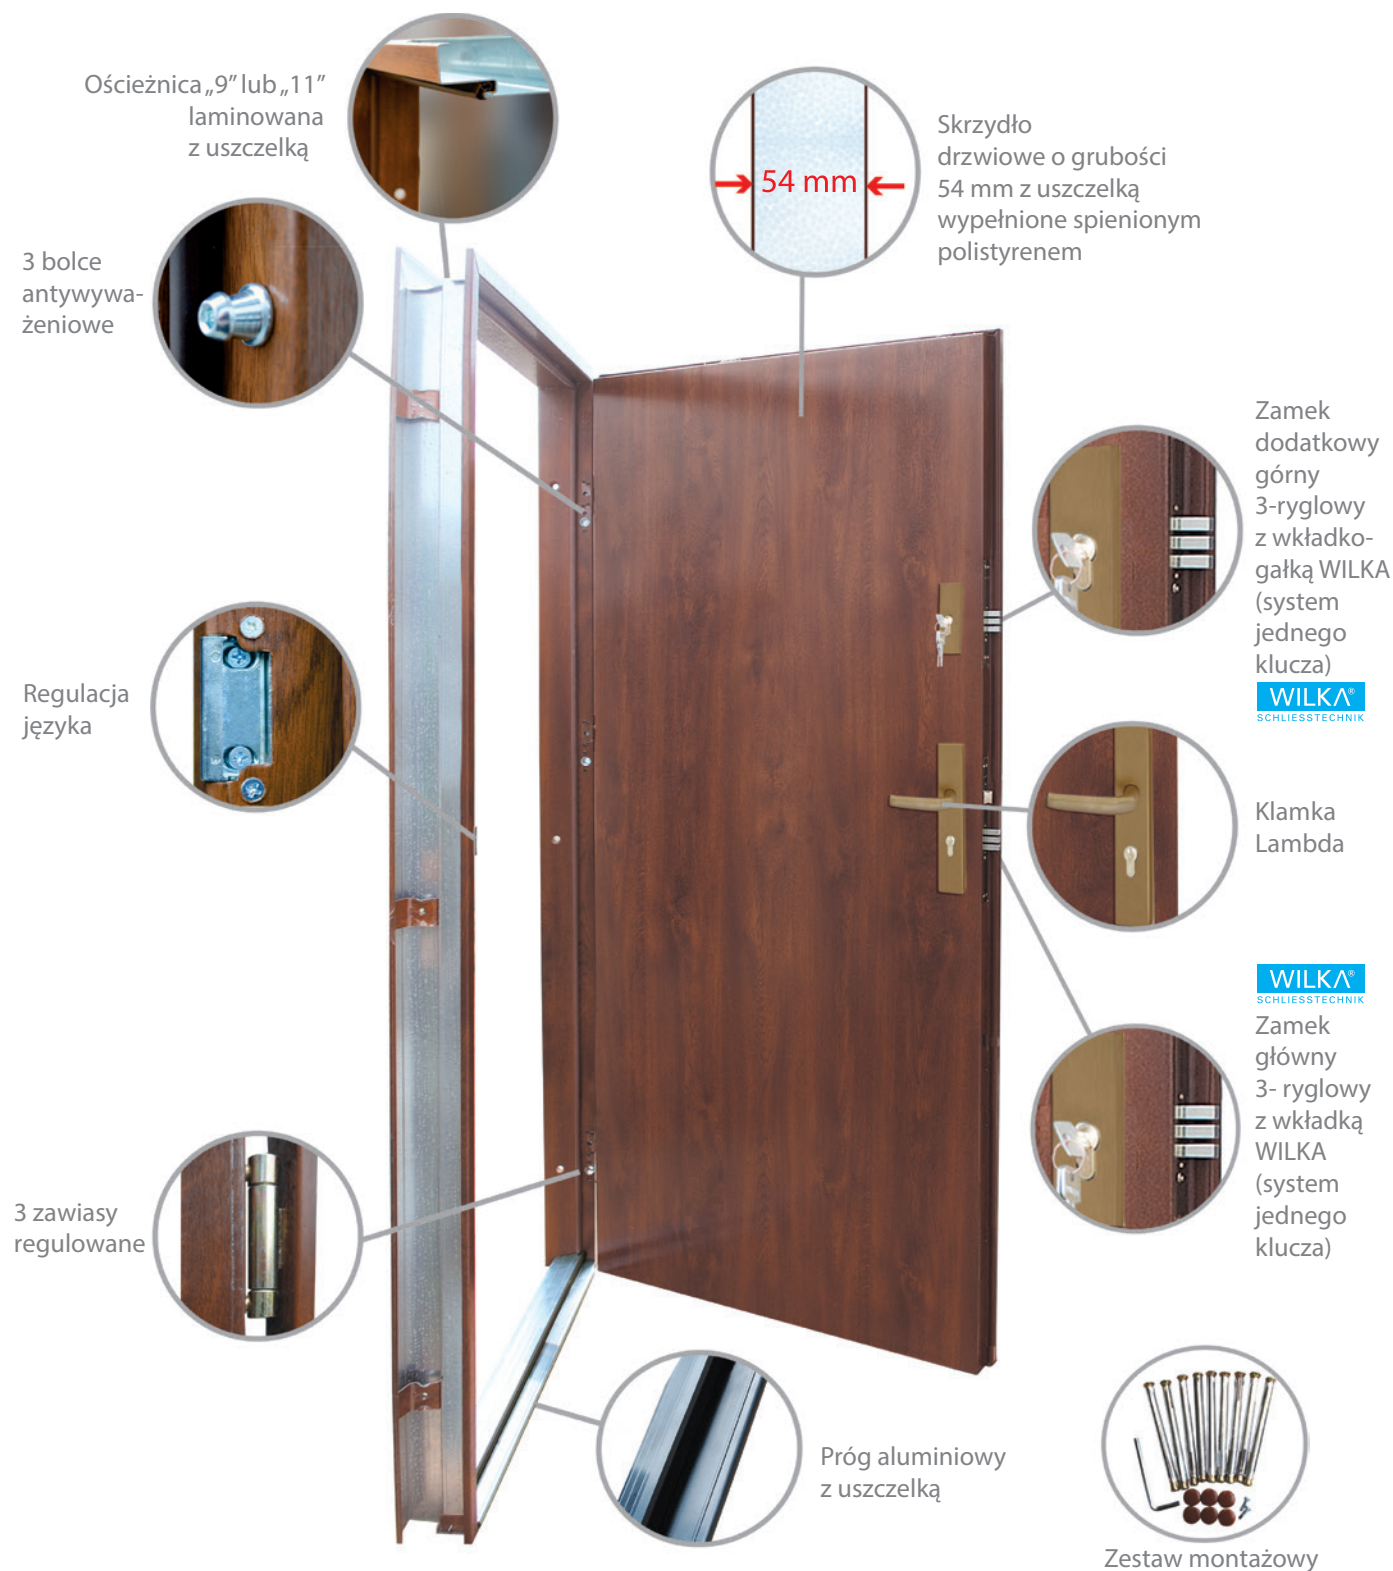

Samozamykacz chowany listwowy

Samozamykacz z kasetą umieszczoną w skrzydle, nie widoczny po zamknięciu drzwi. Dostępny w linii TERMO Prestige.

Samozamykacz nawierzchniowy listwowy

Samozamykacz montowany na skrzydle. Posiada listwę zamiast ramienia.

KLAMKA AXA MAGNUS kl. C z zabezpieczeniem

DRZWI NORMAL (drzwi wejściowe wewnętrzzklatkowe)

Drzwi NORMAL występują tylko w wersji bez przeszklenia

Komplet drzwi Normal obejmuje w standardzie:

DRZWI PREMIUM (drzwi wejściowe zewnętrzne)