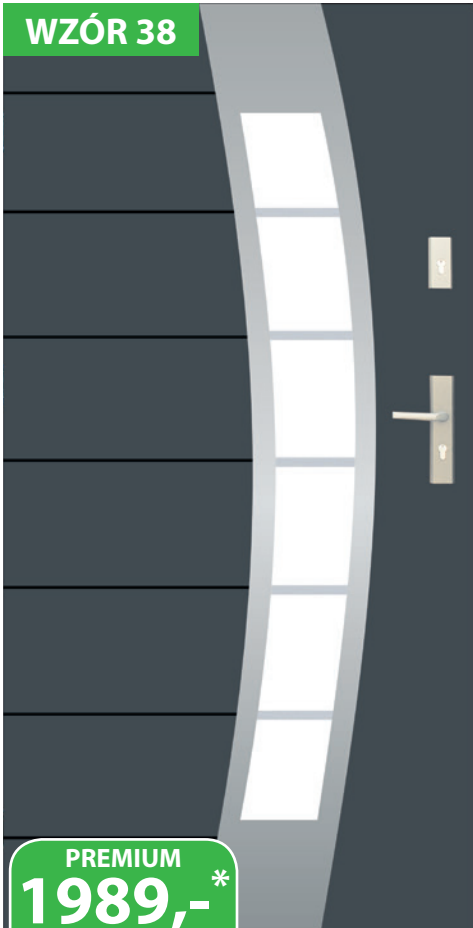

WZÓR 38

PREMIUM
1989,-*
z przeszkleniem