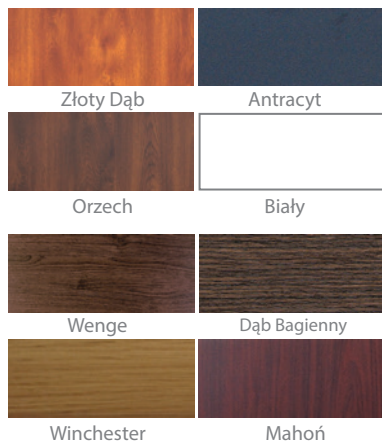

Drzwi stalowe dwuskrzydłowe

Drzwi dwuskrzydłowe posiadają standard wyposażenia serii PREMIUM mogą występować zarówno z ościeżnicami „9” i „11” jak i TERMO (dopłata do ościeżnicy TERMO zgodnie z cennikiem). W przedstawionych wzorach istnieje możliwość zamówienia skrzydła biernego w wersji pełnej bez przetłoczeń, przetłoczonej bądź z przeszkleniem zgodnie z tabelą i rozpiską dopłat. W drzwiach z ościeżnicą TERMO istnieje możliwość zamówienia naświetli górnych oraz bocznych (dopłata zgodnie z cennikiem str. 36). Skrzydło bierne jest elementem otwieranym.

DOSTĘPNE KOLORY (wszystkie kolory w okleinie)