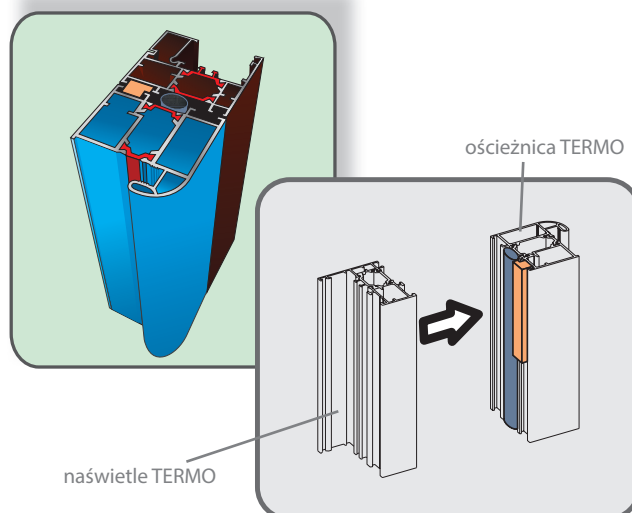

Złożenie ościeżnicy TERMO z naświetlem TERMO