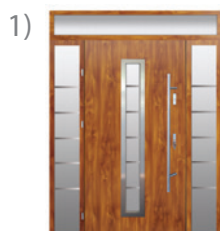

Możliwe warianty