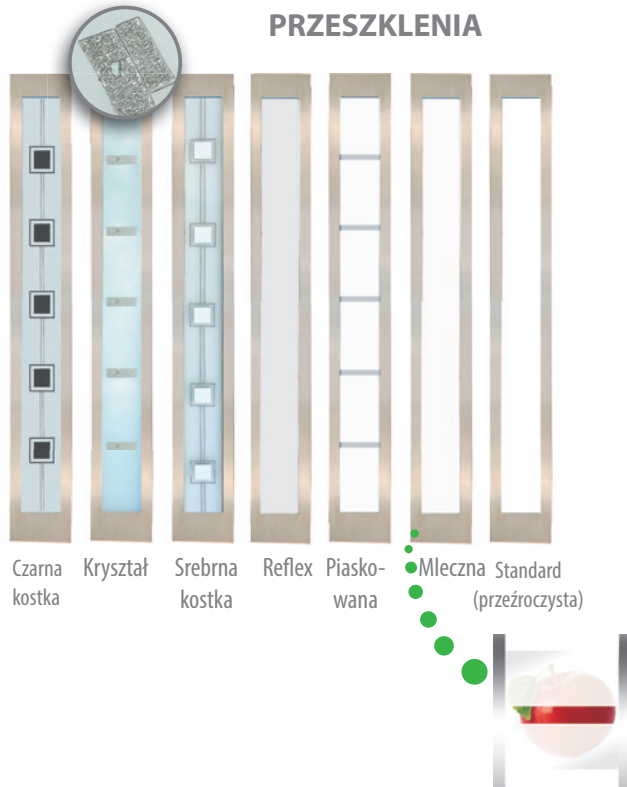

BEZ PRZESZKLENIA

DOSTĘPNE ROZMIARY DRZWI (szerokość skrzydła)	
80	80N
90	90N
100 Niedostępne dla TERMO PRESTIGE Dopłata zgodnie z cennikiem	

PREMIUM
1289,-*
bez przeszklenia

NORMAL
1149,-*
bez przeszklenia

Termo PRESTIGE
bez przeszklenia **2840,-***

WZÓR 12 C

PRZESZKLENIA

DOSTĘPNE ROZMIARY DRZWI (szerokość skrzydła)	
80	80N
90	90N
100 Niedostępne dla TERMO PRESTIGE Dopłata zgodnie z cennikiem	

Czarna kostka Kryształ Srebrna kostka Reflex Piaskowana Mleczna (przezroczysta) Standard (przezroczysta)