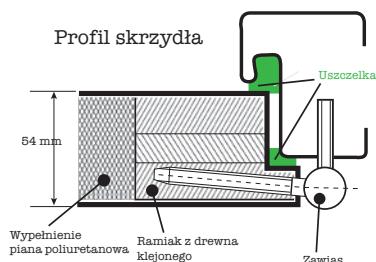

Profil skrzydła