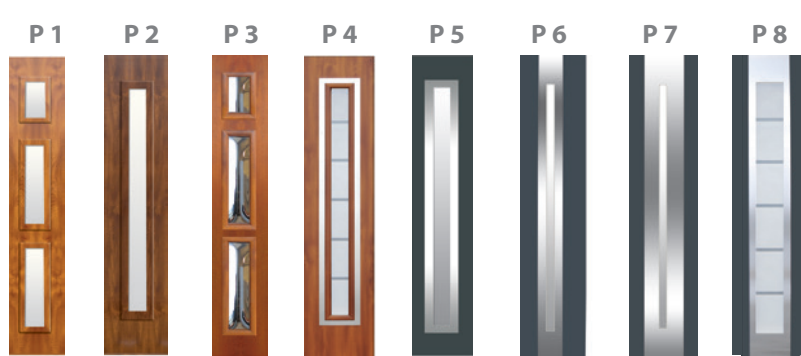

Dostawki PRZESZKLONE

+ 1900 zł + 1700 zł + 1900 zł + 2100 zł + 1850 zł + 1850 zł + 1850 zł + 1850 zł