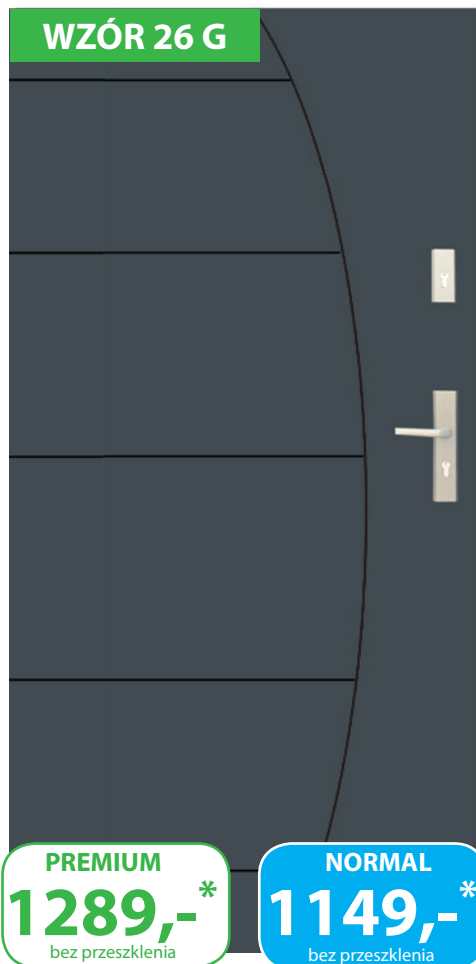

WZÓR 26 G

PREMIUM
1289,-*
bez przeszkleń

NORMAL
1149,-*
bez przeszkleń

Termo PRESTIGE
bez przeszkleń **2840,-***

BEZ PRZESZKLENIA

DOSTĘPNE ROZMIARY DRZWI
(szerokość skrzydła)

80	80N
90	90N
100	
Niedostępne dla TERMO PRESTIGE Dopłata zgodnie z cennikiem	