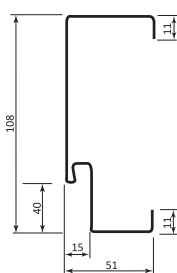

Ościeżnica „11”