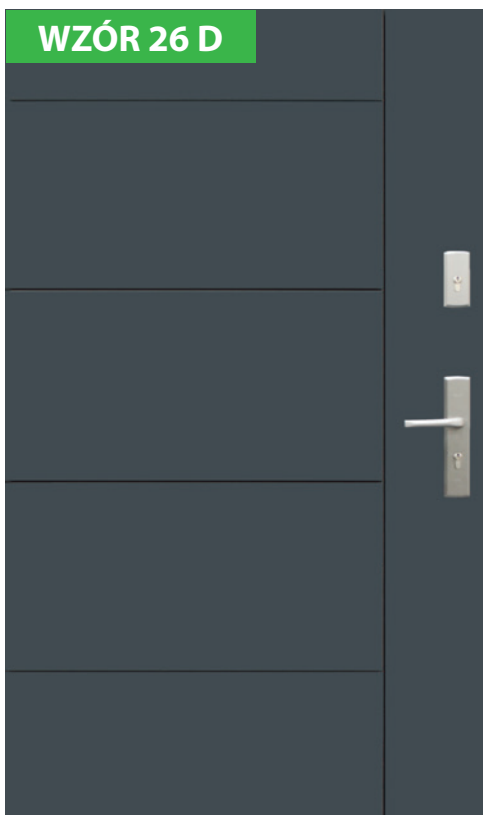

WZÓR 26 D

BEZ PRZESZKLENIA

**DOSTĘPNE
ROZMIARY DRZWI**
(szerokość skrzydła)

80	80N
90	90N

100
Niedostępne dla **TERMO PRESTIGE**
Dopłata zgodnie z cennikiem

PREMIUM
1289,-*
bez przeszklenia

NORMAL
1149,-*
bez przeszklenia

Termo PRESTIGE
bez przeszklenia **2840,-***

DOSTĘPNE KOLORY
(wszystkie kolory w okleinie)