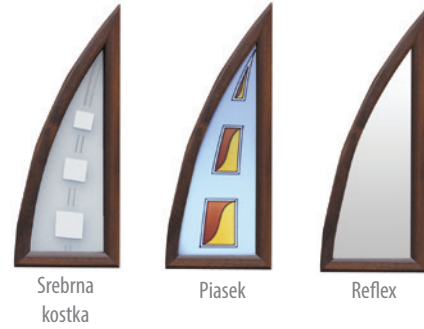

Mahoń

Winchester

Dąb Bagienny

WZÓR 15

PRZESZKLENIA - ŁUK BIS

DOSTĘPNE ROZMIARY DRZWI (szerokość skrzydła)

80	80N
90	90N
100 Dopłata zgodnie z cennikiem	

PREMIUM
1989,-*
z przeszklaniem
1289,-*
bez przeszklenia