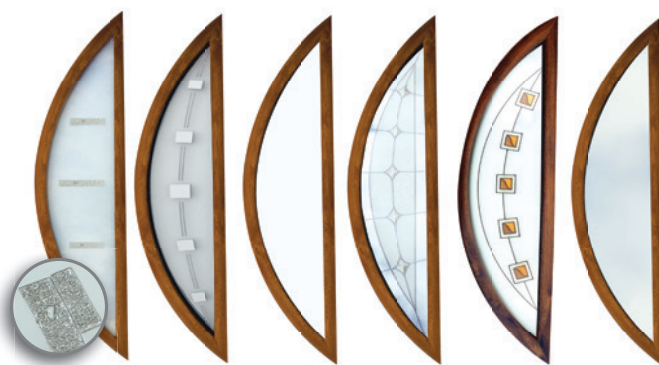

PRZESZKLENIA - ŁUK

Kryształ

Srebrna kostka

Mleczna

Diamant

Piasek

Reflex

DOSTĘPNE ROZMIARY DRZWI (szerokość skrzydła)	
80	80N
90	90N
100	
Niedostępne dla TERMO PRESTIGE Dopłata zgodnie z cennikiem	

DOSTĘPNE KOLORY
(wszystkie kolory w okleinie)