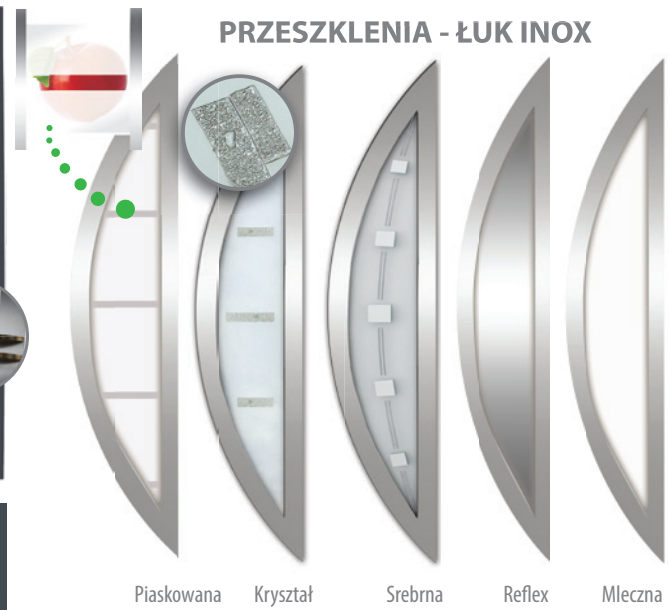

PRZESZKLENIA - ŁUK INOX

Wzór 22, 22B	
Termo PRESTIGE z przeszkleniem	3590,-*
Wzór 22 A	
Termo PRESTIGE z przeszkleniem	3940,-*

DOSTĘPNE ROZMIARY DRZWI (szerokość skrzydła)	
80	80N
90	90N
100 Niedostępne dla TERMO PRESTIGE Dopłata zgodnie z cennikiem