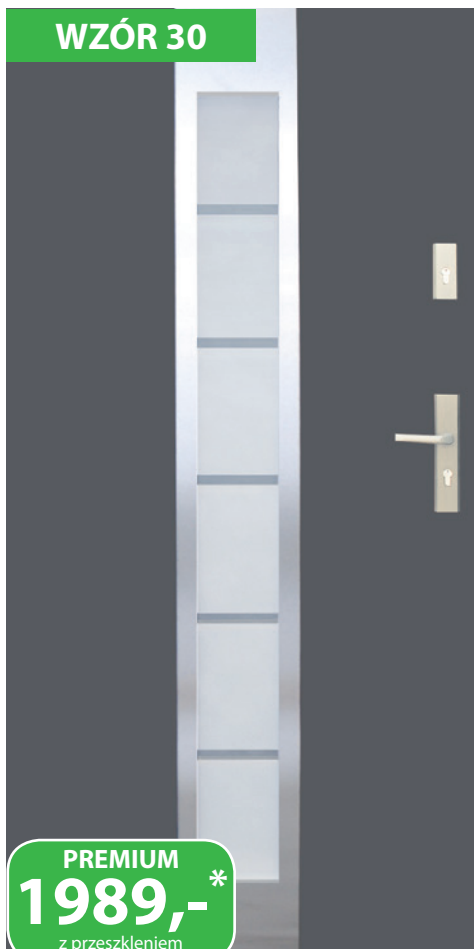

PRZESZKLENIA

DOSTĘPNE ROZMIARY DRZWI
(szerokość skrzydła)

80	80N
90	90N
100 Niedostępne dla TERMO PRESTIGE Dopłata zgodnie z cennikiem	

DOSTĘPNE KOLORY

(wszystkie kolory w okleinie)

WZÓR 30

PRZESZKLENIA

Czarna kostka Kryształ Srebrna kostka Reflex Piaskowana Mleczna Standard (przeźroczysta)