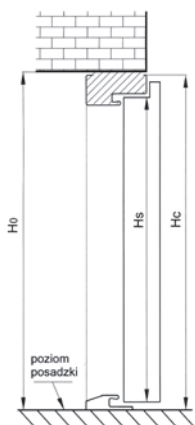

Ościeżnica „9”

Wymiary drzwi

Sposób wymiarowania drzwi z ościeżnicą „11” oraz TERMO oraz TERMO PRESTIGE

Sposób wymiarowania drzwi z ościeżnicą „9”

W przypadku skracania drzwi z ościeżnicą „9” zawsze uwzględniamy, że standardową wysokością tej ościeżnicy jest 2070 mm, który to wymiar jest punktem odniesienia.