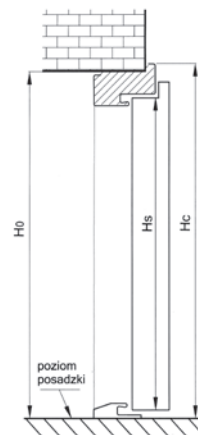

Ościeżnica „9”

Wymiary drzwi

Sposób wymiarowania drzwi z ościeżnicą „11” oraz TERMO oraz TERMO PRESTIGE

Sposób wymiarowania drzwi z ościeżnicą „9”

W przypadku skracania drzwi z ościeżnicą „9” zawsze uwzględniamy, że standardową wysokością tej ościeżnicy jest 2070 mm, który to wymiar jest punktem odniesienia.