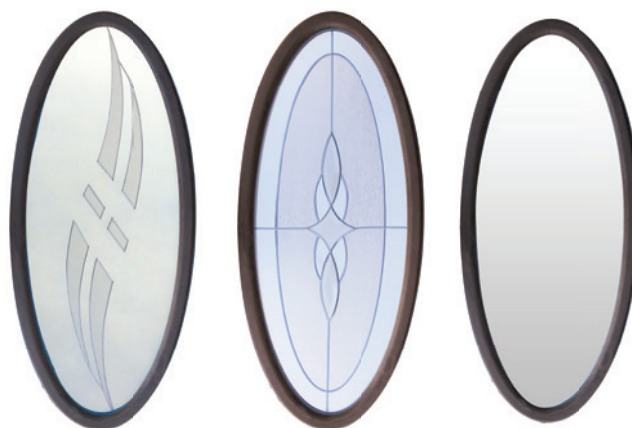

PRZESZKLENIA - ELIPSA

Fala Reflex

Diamant

Reflex

DOSTĘPNE ROZMIARY DRZWI (szerokość skrzydła)	
80	80N
90	90N
100	
Dopłata zgodnie z cennikiem	

WZÓR 7

PREMIUM
1889,-*
 z przeszklaniem
1289,-*
 bez przeszklenia