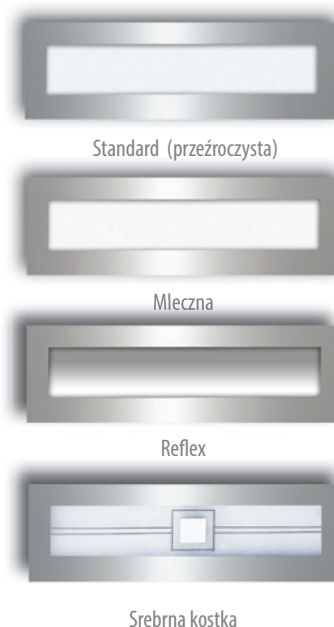

PRZESZKLENIA - PROSTOKĄT INOX