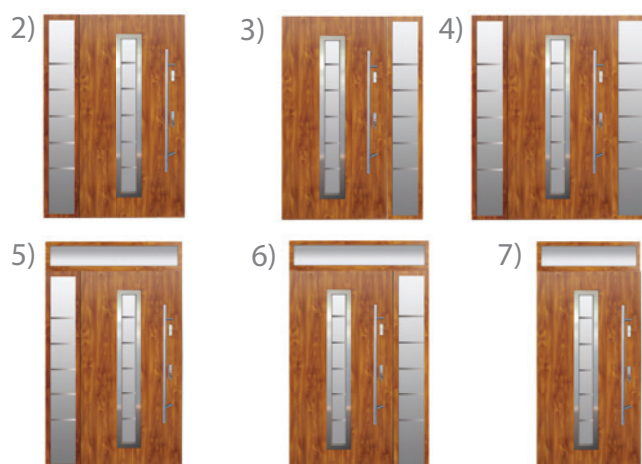

Możliwe warianty