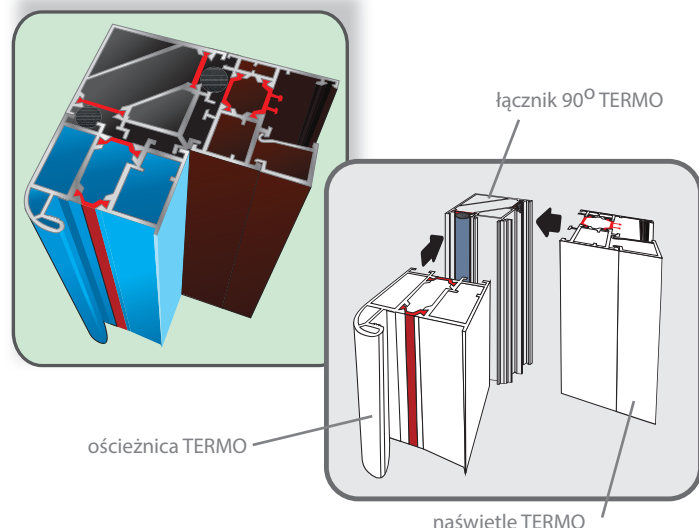

5) pełne - panel (w kolorze naświetla)

6) 33.1/14/4 piaszkowane w całości/ 14/TF4.

Możliwe warianty

Złożenie ościeżnicy TERMO z naświetlem TERMO pod kątem 90°

Złożenie ościeżnicy TERMO z naświetlem TERMO

Aksesoria standardowe (wliczone w cenę drzwi)