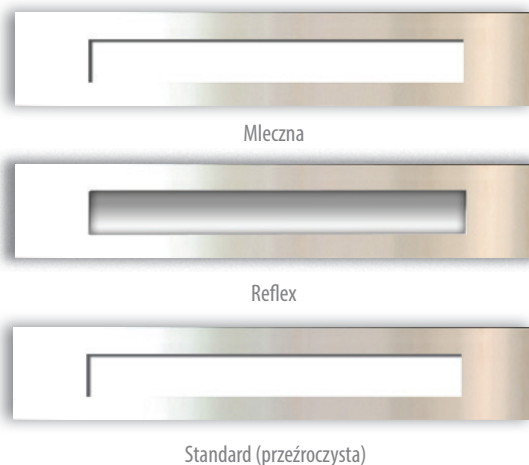

100

Niedostępne dla **TERMO PRESTIGE**
Dopłata zgodnie z cennikiem

WZÓR 35

PREMIUM
2089,-*
z przeszkleniem

Termo PRESTIGE
z przeszkleniem **3790,-***

PRZESZKLENIA

DOSTĘPNE
ROZMIARY DRZWI
(szerokość skrzydła)