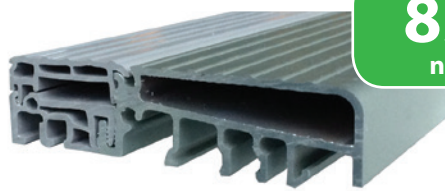

AXA

Klamka AXA MANITOBA
kolor Tytan,
Stare Złoto lub INOX
(stal nierdzewna)

95,-
netto

WILKA®
SCHLIESSTECHNIK

Wkładko-gałka lub wkładka
obustronna WILKA
(55/55)

75,-
netto

Ciepły próg PCV/ALU
z przegrodą termiczną