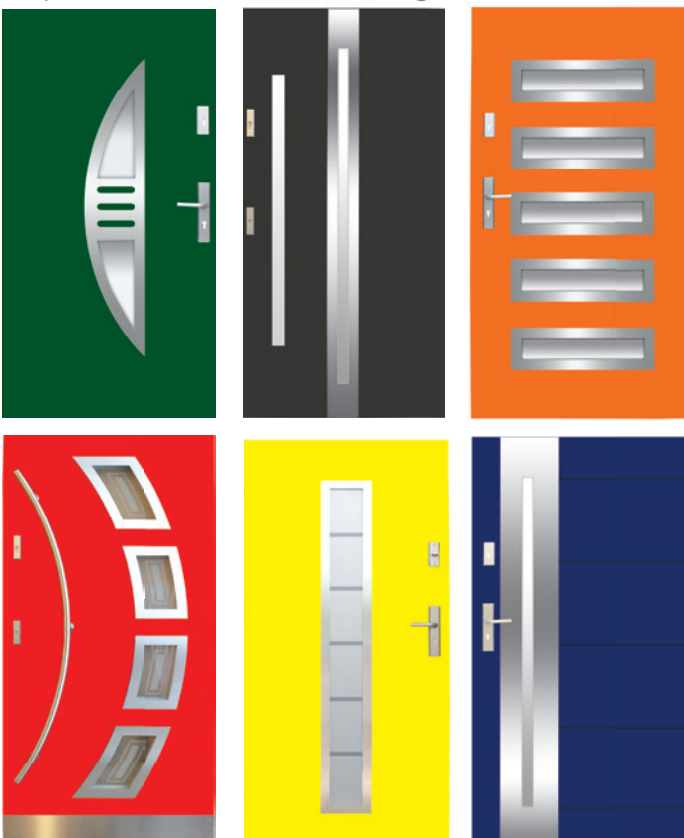

Możliwość wykonania drzwi **Cameleon** jako drzwi pełne bez przetłoczeń, z przetłoczeniami oraz z przeszkleniami (wyłącznie wzory z ramkami ze stali nierdzewnej INOX)

Cameleon NORMAL

NORMAL
889,-*
pełne bez przetłoczeń

1049,-*
pełne z przetłoczeniami

Drzwi posiadają standard wyposażenia serii NORMAL z tą różnicą, że drzwi

Cameleon NORMAL posiadają 1 zamek (tylko zamek główny).

W drzwiach w kolorze białym 9010 mogą występować różnice w odcieniach pomiędzy skrzydłem a ościeżnicą oraz elementami dodatkowymi.

Cameleon PREMIUM

PREMIUM
1909,-*
z przeszkleniem
(tylko stal nierdzewna)

1089,-*
pełne bez przetłoczeń

1209,-*
pełne z przetłoczeniami

Drzwi posiadają standard wyposażenia serii PREMIUM.

Drzwi z przeszkleniem występują tylko we wzorach z ramkami INOX

Cameleon TERMO PRESTIGE

TERMO PRESTIGE
3510,-*
z przeszkleniem
(tylko stal nierdzewna)

2610,-*
pełne bez przetłoczeń

2760,-*
pełne z przetłoczeniami

Drzwi posiadają standard wyposażenia serii TERMO Prestige.

Drzwi z przeszkleniem występują tylko we wzorach z ramkami INOX

Przykładowe możliwości skonfigurowania drzwi **Cameleon**

Podane ceny dotyczą drzwi lakierowanych (skrzydło+ościeżnica) w kolorze białym (RAL 9010).

Każdy inny kolor z palety RAL dopłata:

- 650 zł PREMIUM/NORMAL
- 990 zł **TERMO Prestige**

DOSTĘPNE ROZMIARY DRZWI
(szerokość skrzydła)

80	80N
90	90N

100

Dopłata zgodnie z cennikiem
Niedostępne dla **TERMO Prestige**

* Podane ceny są cenami netto za kompletne drzwi