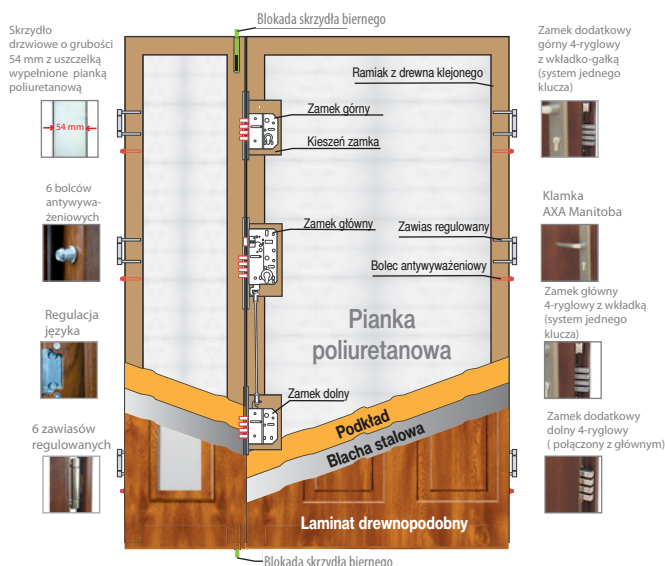

Drzwi stalowe dwuskrzydłowe

Drzwi dwuskrzydłowe posiadają standard wyposażenia serii PREMIUM mogą występować zarówno z ościeżnicami „9” i „11” jak i TERMO (dopłata do ościeżnicy TERMO zgodnie z cennikiem). W przedstawionych wzorach istnieje możliwość zamówienia skrzydła biernego w wersji pełnej bez przetłoczeń, przetłoczonej bądź z przeszkleniem zgodnie z tabelą i rozpiską dopłat. W drzwiach z ościeżnicą TERMO istnieje możliwość zamówienia naświetli górnych oraz bocznych (dopłata zgodnie z cennikiem str. 36). Skrzydło bierne jest elementem otwieranym.

DOSTĘPNE KOLORY (wszystkie kolory w okleinie)