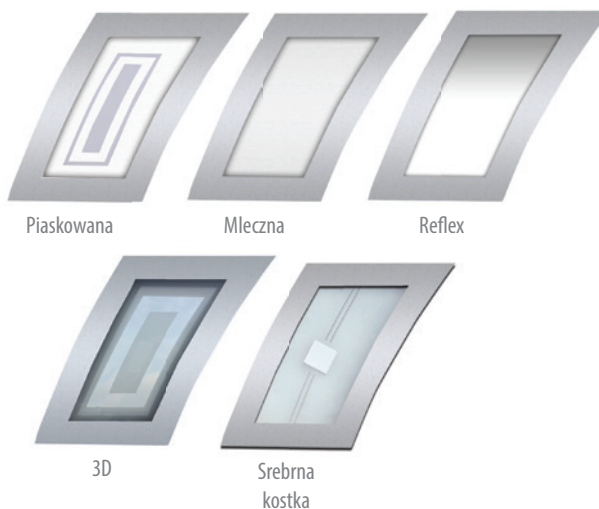

DOSTĘPNE KOLORY
(wszystkie kolory w okleinie)

* Podane ceny są cenami netto za kompletne drzwi

WZÓR 21

PREMIUM
2089,-*
z przeszkleniem

Termo PRESTIGE
z przeszkleniem **3790,-***

Możliwość wykonania drzwi bez łuku ozdobnego (nie ma wpływu na cenę).

PRZESZKLENIA - ROMB INOX

DOSTĘPNE ROZMIARY DRZWI (szerokość skrzydła)

80 | **80N**

90 | **90N**

100

Niedostępne dla **TERMO PRESTIGE**
Dopłata zgodnie z cennikiem

WZÓR 20

PREMIUM
2089,-*
z przeszkleniem