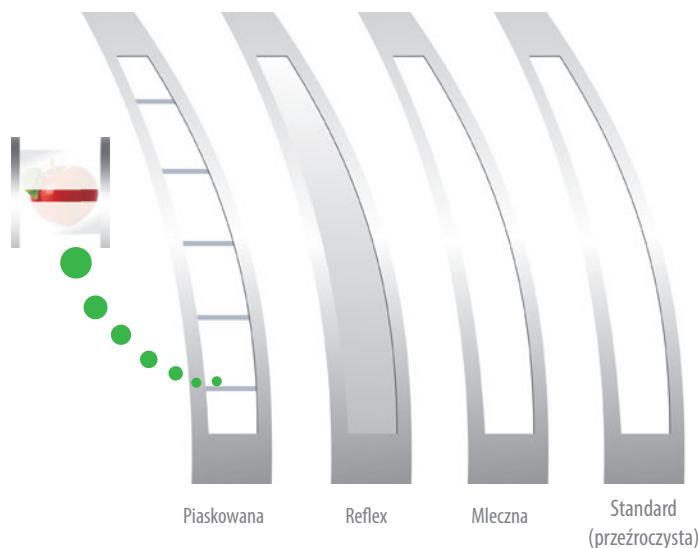

PRZESZKLENIA - SZABLA