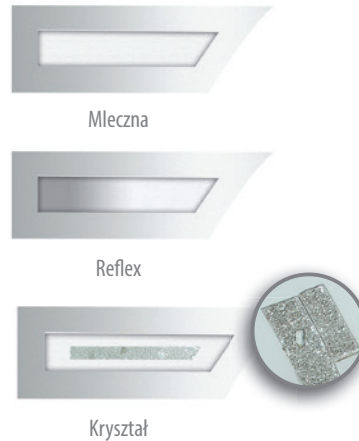

DOSTĘPNE KOLORY
(wszystkie kolory w okleinie)

WZÓR 23

PREMIUM
2089,-*
z przeszkleniem

Termo PRESTIGE
z przeszkleniem **3790,-***

Możliwość wykonania drzwi bez łuku ozdobnego (nie ma wpływu na cenę).

PRZESZKLENIA - VIOLIN INOX