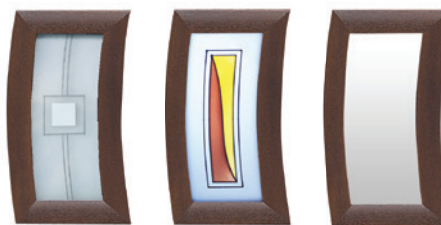

Srebrna kostka

Piasek

Reflex

DOSTĘPNE ROZMIARY DRZWI (szerokość skrzydła)

80

80N

90

90N