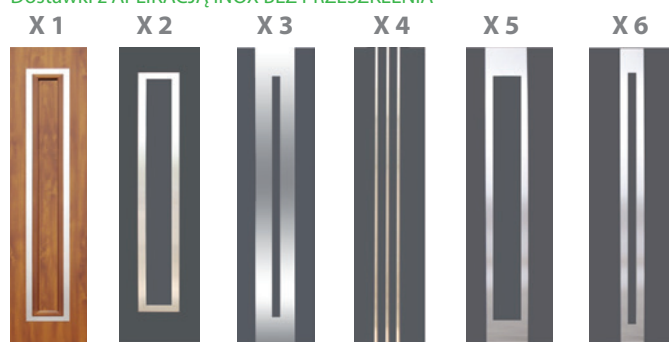

Dostawki z APLIKACJĄ INOX BEZ PRZESZKLENIA

+ 1950 zł + 1700 zł + 1700 zł + 1700 zł + 1700 zł + 1700 zł + 1850 zł + 1850 zł + 1850 zł + 1850 zł + 1850 zł

CENY DRZWI			Dopłata za ośc. TERMO	CENY DOPLĄT DO DRZWI Z DOSTAWKAMI		
Wzór	Cena drzwi bez przeszkleń (zł)	Cena drzwi z przeszkleciem (zł)	Dostawka	Dostawka pełna bez przetłoczeń (zł)	Dostawka z przetłoczeniami (zł)	Dostawka przeszklona (zł)
Wzór 1	1169	—	+680	+1300		
Wzór 2	1289	1549	+680	+1300		
Wzór 3	1289	1549	+680	+1300		
Wzór 4	1289	1549	+680	+1300		
Wzór 5	1289	1549	+680	+1300		
Wzór 6	1289	1789	+680	+1300		
Wzór 7	1289	1889	+680	+1300		
Wzór 8	1289	1889	+680	+1300		
Wzór 9	1289	1989	+680	+1300		
Wzór 10	1289	1889	+680	+1300		
Wzór 11	1289	1989	+680	+1300		
Wzór 12	1589	1789	1989	+680	+1300	
Wzór 13	1289	—	+680	+1300		
Wzór 14	1289	—	+680	+1300		
Wzór 15	1289	1989	+680	+1300		
Wzór 16	1289	1989	+680	+1300		
Wzór 17	1289	1989	+680	+1300		
Wzór 18	1289	1989	+680	+1300		
Wzór 19	1689	1889	2089	+680	+1300	
Wzór 20	1689	1889	2089	+680	+1300	
Wzór 21	1689	1889	2089	+680	+1300	
Wzór 22	1589	1789	1989	+680	+1300	
Wzór 23	1689	1889	2089	+680	+1300	
Wzór 24	1589	1789	1989	+680	+1300	
Wzór 25	1589	1789	1989	+680	+1300	
Wzór 26	1589	1789	1989	+680	+1300	
Wzór 26 C	1289	—	+680	+1300		
Wzór 26 D	1289	—	+680	+1300		
Wzór 27	1289	—	+680	+1300		
Wzór 28	1289	—	+680	+1300		
Wzór 29	—	1889	2089	+680	+1300	
Wzór 30	1589	1789	1989	+680	+1300	
Wzór 31	1589	1789	2089	+680	+1300	
Wzór 32	1589	1789	—	+680	+1300	
Wzór 33	1289	1549	+680	+1300		
Wzór 34	1289	1789	+680	+1300		
Wzór 35	1689	1889	2089	+680	+1300	
Wzór 36	1589	1789	1989	+680	+1300	
Wzór 37	1589	1789	1989	+680	+1300	
Wzór 38	1589	1789	1989	+680	+1300	
CAMELEON PREMIUM	pełne bez przetłoczeń 1089 pełne z przetłoczeniami 1209	1909	+680	+1300		