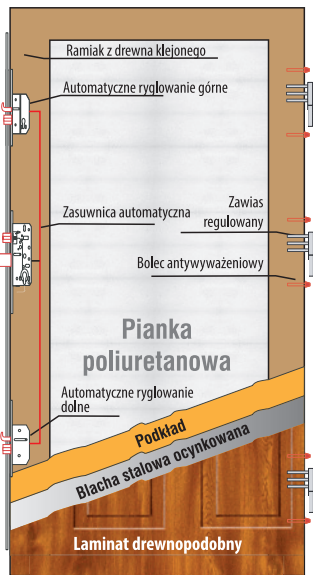

$U_d = 1,1$

Dotyczy drzwi z przeszkleciem

Określenie kierunku otwierania

Budowa drzwi

Termo Prestige

Premium

Normal

Profil skrzydła