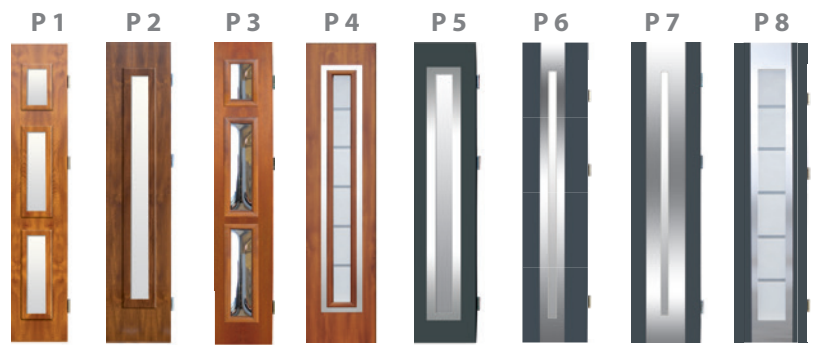

+ 1700 zł + 1400 zł + 1700 zł + 1800 zł + 1600 zł + 1600 zł + 1600 zł + 1600 zł

Skrzydło bierne z PRZETŁOCZENIEM