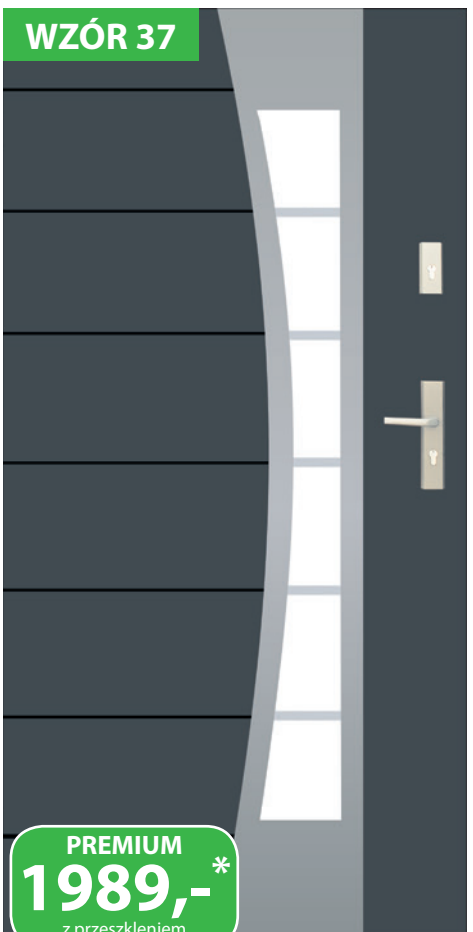

PRZESZKLENIA

Czarna kostka Mleczna Reflex Piaskowana Standard (przezroczysta)

DOSTĘPNE ROZMIARY DRZWI (szerokość skrzydła)

80	80N
90	90N
100 Niedostępne dla TERMO PRESTIGE Dopłata zgodnie z cennikiem	

WZÓR 37