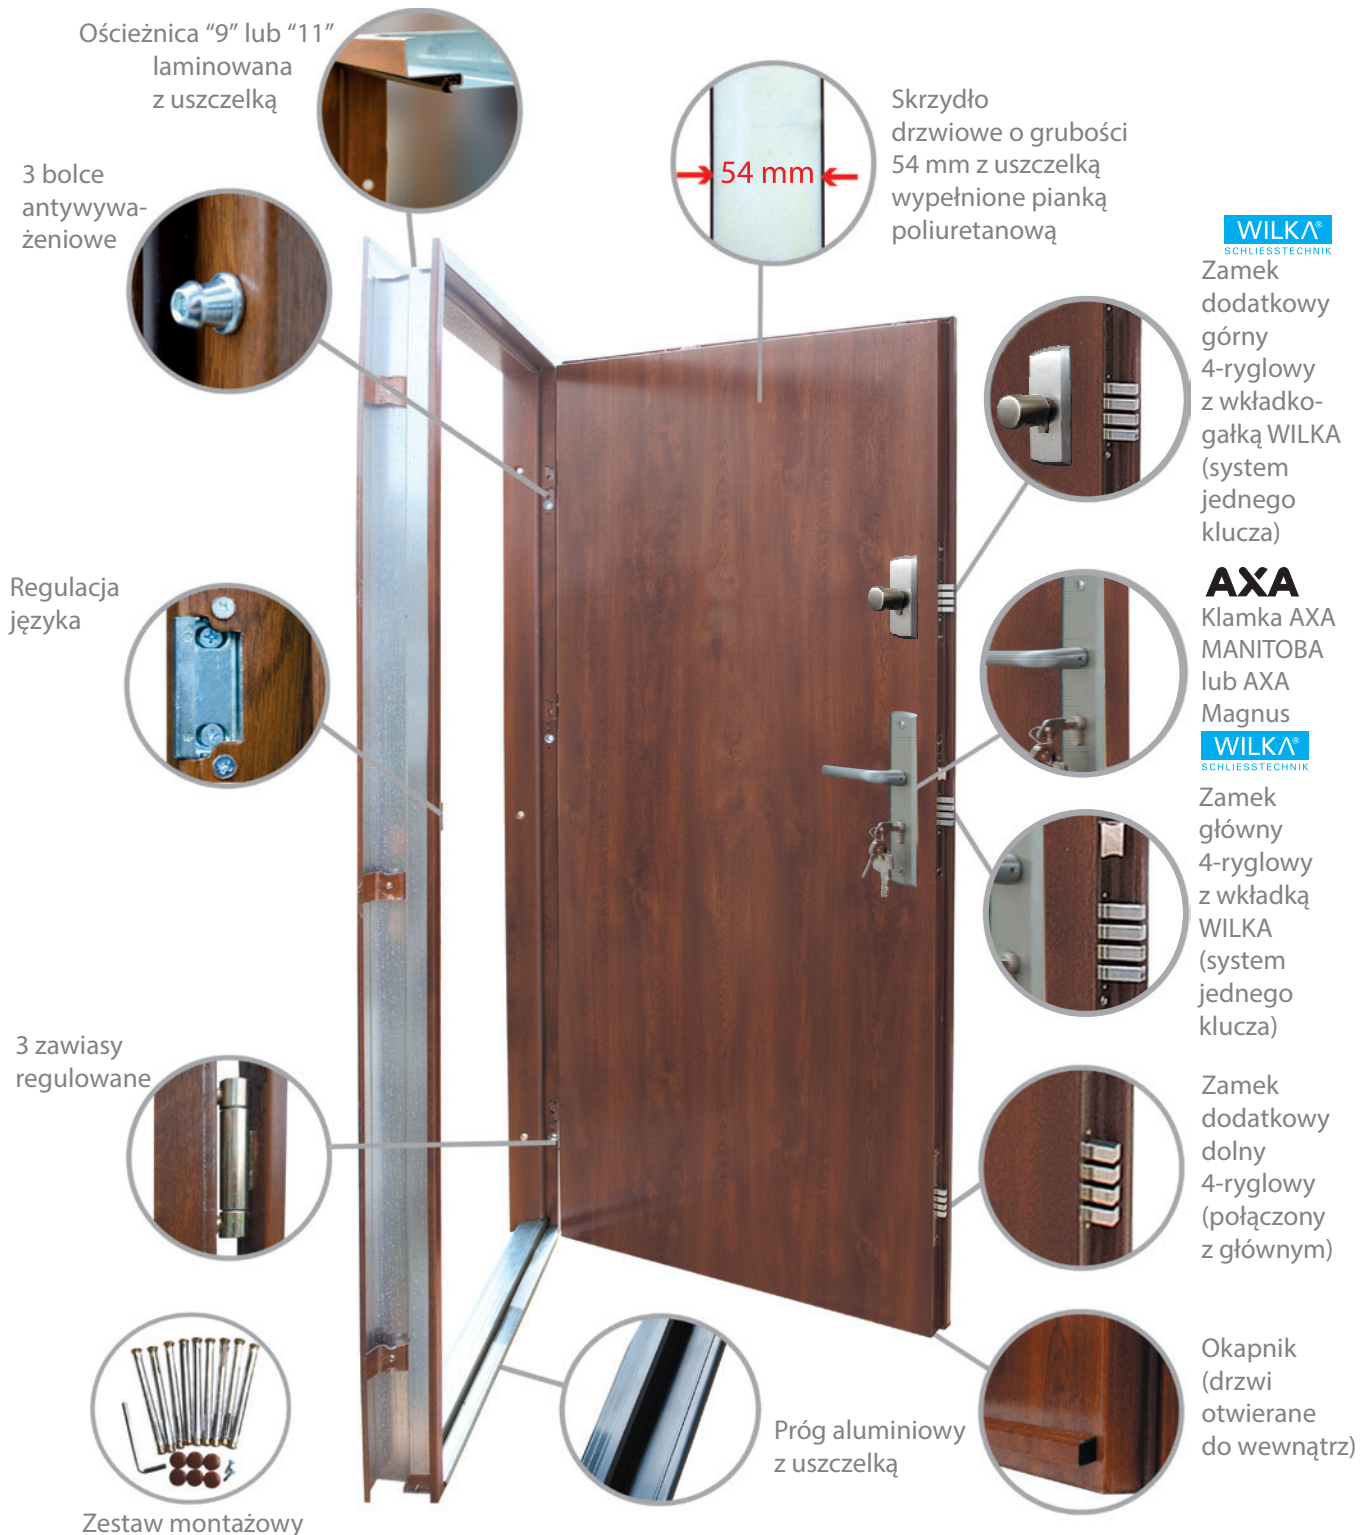

Samozamykacz chowany listwowy

Samozamykacz z kasetą umieszczoną w skrzydle, nie widoczny po zamknięciu drzwi. Dostępny w linii TERMO Prestige.

Samozamykacz nawierzchniowy listwowy

Samozamykacz montowany na skrzydle. Posiada listwę zamiast ramienia.

KLAMKA AXA MAGNUS kl. C z zabezpieczeniem

DRZWI NORMAL (drzwi wejściowe wewnętrzzklatkowe)

Drzwi NORMAL występują tylko w wersji bez przeszklenia

Komplet drzwi Normal obejmuje w standardzie:

DRZWI PREMIUM (drzwi wejściowe zewnętrzne)

Komplet drzwi Premium obejmuje w standardzie:

wg PN-ENV 1627:2006
Dotyczy drzwi bez przeszklenia z klamką klasy „C” z zabezpieczeniem

Izolacyjność akustyczna
Dotyczy drzwi bez przeszklenia

DRZWI PREMIUM z TERMO (drzwi wejściowe zewnętrzne)

Komplet drzwi Premium z ościeżnicą TERMO obejmuje w standardzie:

Ciepła ościeżnica TERMO
z uszczelką (za dopłatą)

Skrzydło drzwiowe wypełnione pianką poliuretanową
o grubości 54 mm z uszczelką

3 bolce
antywyważeniowe