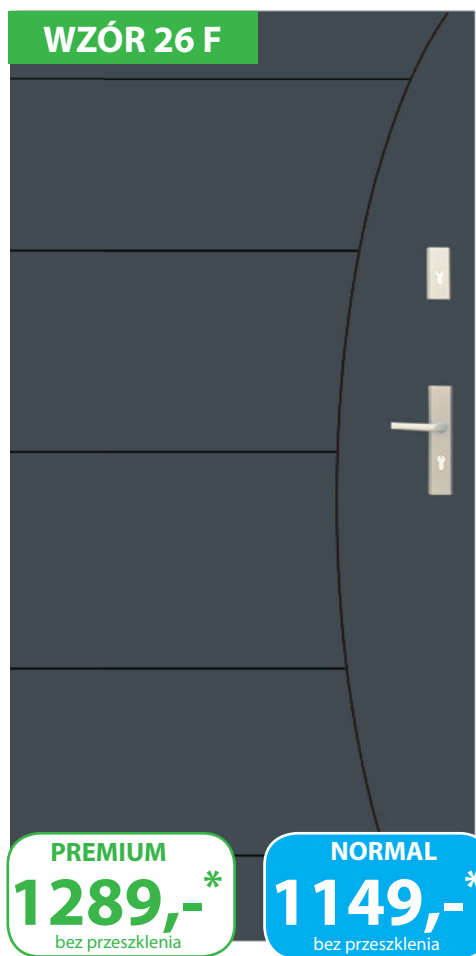

WZÓR 26 F

PREMIUM
1289,-*
bez przeszkleń

NORMAL
1149,-*
bez przeszkleń

Termo PRESTIGE
bez przeszkleń **2840,-***

BEZ PRZESZKLENIA

DOSTĘPNE ROZMIARY DRZWI
(szerokość skrzydła)

80	80N
90	90N
100	
Niedostępne dla TERMO PRESTIGE Dopłata zgodnie z cennikiem