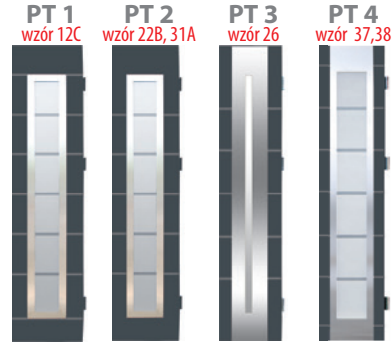

* Ramki ze stali nierdzewnej INOX tylko od zewnętrznej strony drzwi
 ** Ramki ze stali nierdzewnej INOX z obu stron drzwi

Drzwi stalowe dwuskrzydłowe

Drzwi dwuskrzydłowe posiadają standard wyposażenia serii PREMIUM mogą występować zarówno z ościeżnicami „9” i „11” jak i TERMO (dopłata do ościeżnicy TERMO zgodnie z cennikiem). W przedstawionych wzorach istnieje możliwość zamówienia skrzydła biernego w wersji pełnej bez przetłoczeń, przetłoczonej bądź z przeszkleniem zgodnie z tabelą i rozpiską dopłat. W drzwiach z ościeżnicą TERMO istnieje możliwość zamówienia naświetli górnych oraz bocznych (dopłata zgodnie z cennikiem str. 36). Skrzydło bierne jest elementem otwieranym.

DOSTĘPNE KOLORY (wszystkie kolory w okleinie)

Przykładowe konfiguracje drzwi dwuskrzydłowych

Drzwi stalowe dwuskrzydłowe

Skrzydło bierne PEŁNE

+ 1000 zł

Skrzydło bierne z PRZETŁOCZENIEM i PRZESZKLENIEM

+ 1800 zł + 1800 zł + 1800 zł + 1800 zł

Skrzydło bierne PRZESZKŁONE

+ 1700 zł + 1400 zł + 1700 zł + 1800 zł + 1600 zł + 1600 zł + 1600 zł + 1600 zł

Skrzydło bierne z PRZETŁOCZENIEM

+ 1100 zł + 1100 zł + 1100 zł + 1100 zł + 1100 zł + 1100 zł + 1100 zł + 1100 zł