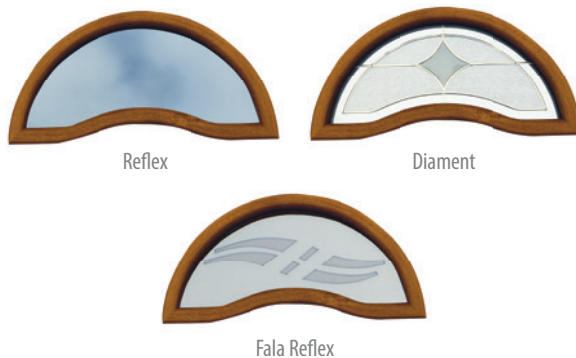

W drzwiach bez przeszklienia w miejscu szybki jest przetłoczenie

DOSTĘPNE ROZMIARY DRZWI (szerokość skrzydła)

80 **80N**
90 **90N**

100
 Niedostępne dla **TERMO PRESTIGE**
 Dopłata zgodnie z cennikiem

DOSTĘPNE KOLORY
 (wszystkie kolory w okleinie)

WZÓR 4

PRZESZKLENIA - CYTRYNKA

PREMIUM
1549,-*
z przeszklaniem
1289,-*
bez przeszklania

NORMAL
1149,-*
bez przeszklania

W drzwiach bez przeszklenia w miejscu szybki jest przetłoczenie

DOSTĘPNE ROZMIARY DRZWI (szerokość skrzydła)	
80	80N
90	90N
100 Dopłata zgodnie z cennikiem	