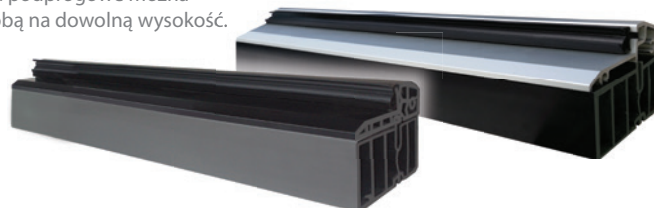

120,-
netto / szt.