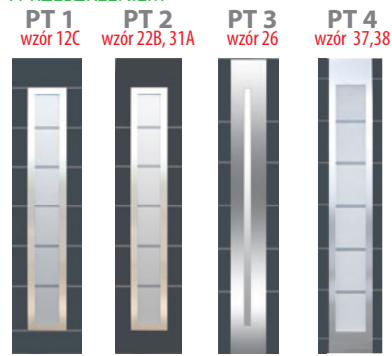

Drzwi z dostawkami nieotwieranymi

Dostawka PEŁNA

+ 1300 zł

Dostawka z PRZETŁOCZENIEM i PRZESZKLENIEM

+ 1950 zł + 1950 zł + 1950 zł + 1950 zł