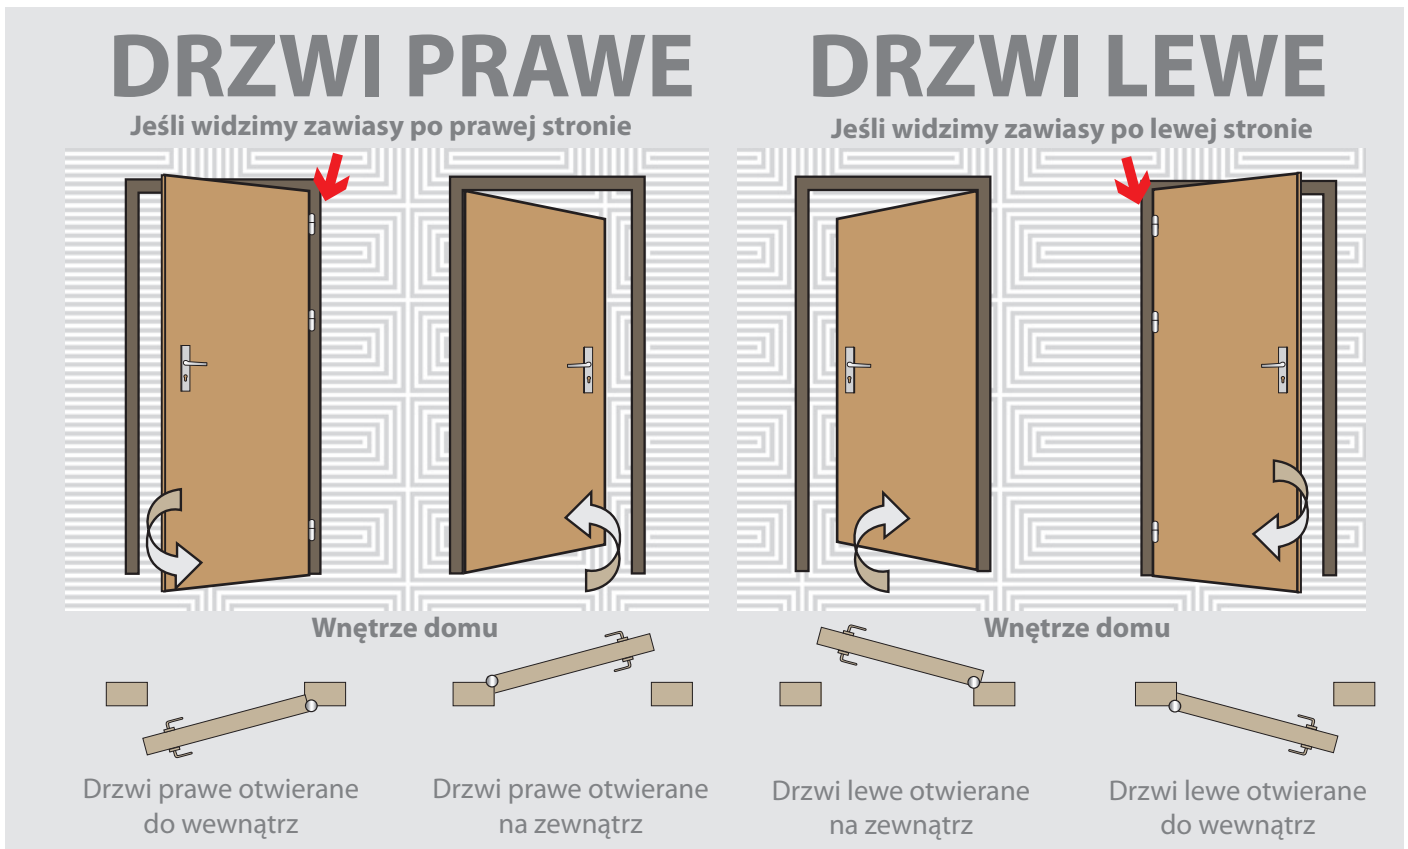

Określenie kierunku otwierania