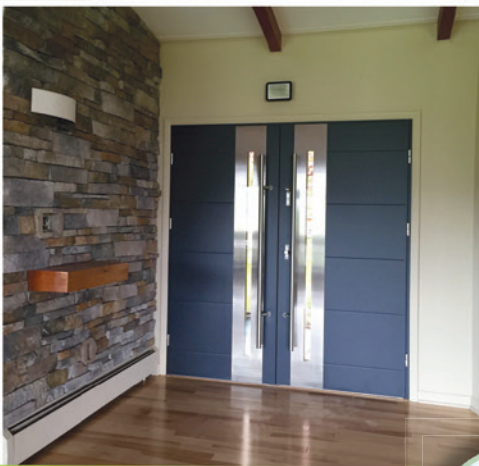

DRZWI ZEWNĘTRZNE

www.wiked.pl

TERMO Prestige

$U_d = 0,85$

Edycja czerwiec 2015r.

WIKĘD

DRZWI STALOWE

WIKĘD