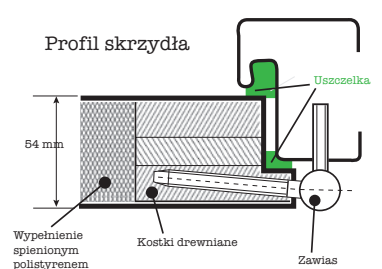

Profil skrzydła